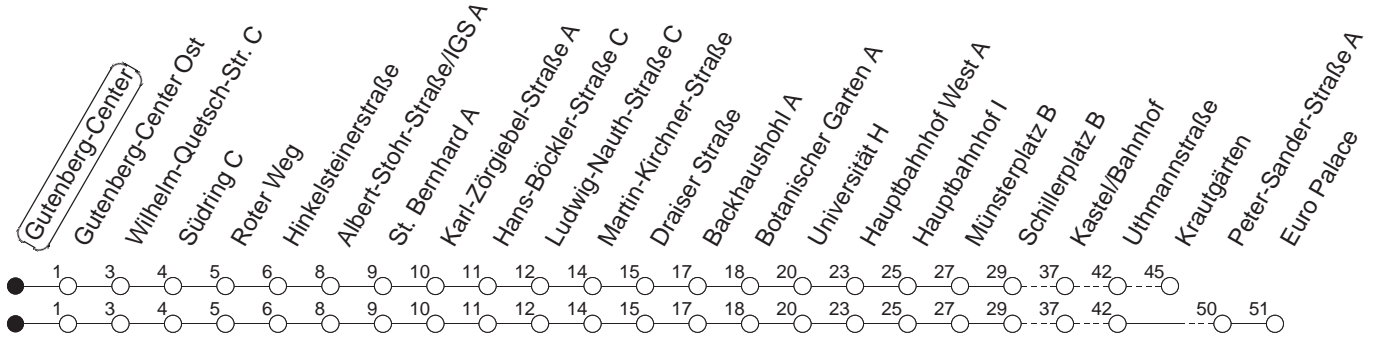

57

Gutenberg-Center

BUS

→ Kastel

🕒	Mo.-Fr. (Schule)	Mo.-Fr. (Ferien)	Samstag	Sonn-/Feiertag
10	13 _K 43 _K	13 _K 43 _K	13 _K 43 _K	
11	13 _K 43 _K	13 _K 43 _K	13 _K 43 _K	
12	13 _K 43 _K	13 _K 43 _K	13 _K 43 _K	
13	13 _K 43 _K	13 _K 43 _K	13 _K 43 _K	
14	13 43	13 43	13 _K 43 _K	
15	13 43	13 43	13 _K 43 _K	
16	13 43	13 43	13 _K 43 _K	
17	13 43 _K	13 43 _K	13 _K 43 _K	
18	13 _K 43 _K	13 _K 43 _K	13 _K 40 _H	
19	13 _K 43 _K	13 _K 43 _K	10 _H 40 _H	
20	13 _K	13 _K	10 _H	

K : Bis Krautgärten

H : Nur bis Hauptbahnhof

gültig ab: 13.12.20

Ferien in RLP: 21.12.20-06.01.21 / 29.03.-06.04. / 25.05.-02.06. / 19.07.-27.08. / 11.10.-22.10.21.

Weitere Infos im Verkehrs Center Mainz (Tel. 0 61 31 - 12 77 77) und www.mainzer-mobilitaet.de