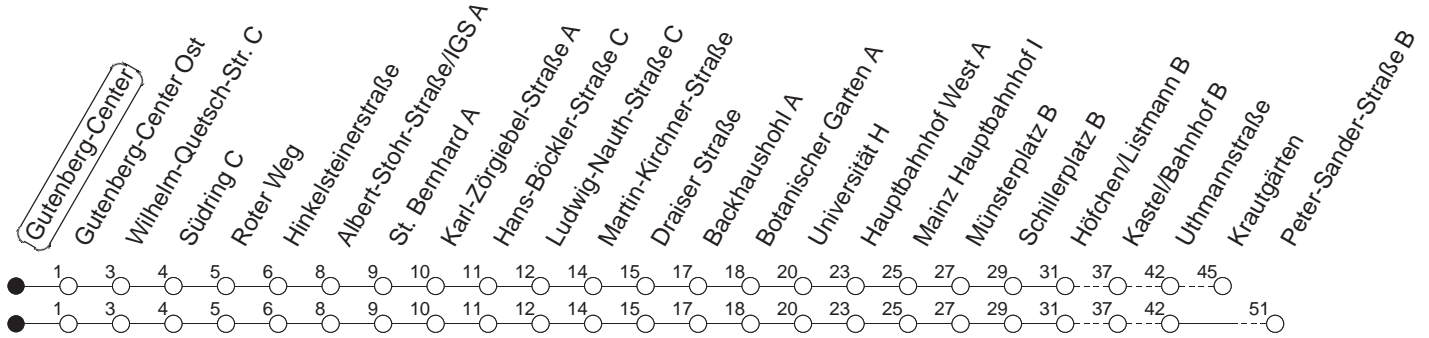

57

Gutenberg-Center

BUS

→ Kastel

🕒	Mo.-Fr. (Schule)	Mo.-Fr. (Ferien)	Samstag	Sonn-/Feiertag
10	13 _K 43 _K	13 _K 43 _K	13 _K 43 _K	
11	13 _K 43 _K	13 _K 43 _K	13 _K 43 _K	
12	13 _K 43 _K	13 _K 43 _K	13 _K 43 _K	
13	13 _K 43 _K	13 _K 43 _K	13 _K 43 _K	
14	13 _P 43 _P	13 _P 43 _P	13 _K 43 _K	
15	13 _P 43 _P	13 _P 43 _P	13 _K 43 _K	
16	13 _P 43 _P	13 _P 43 _P	13 _K 43 _K	
17	13 _P 43 _K	13 _P 43 _K	13 _K 43 _K	
18	13 _K 43 _K	13 _K 43 _K	13 _K 40 _H	
19	13 _K 43 _K	13 _K 43 _K	10 _H 40 _H	
20	13 _K	13 _K	10 _H	

K : Bis Krautgärten

H : Nur bis Hauptbahnhof

P : Bis Peter-Sander-Straße

gültig ab: 01.04.22

Ferien in Rheinland-Pfalz: 11.04. - 22.04. / 27.05. / 17.06. / 25.07. - 02.09. / 17.10. - 31.10.22.

Weitere Infos im Verkehrs Center Mainz (Tel. 0 61 31 - 12 77 77) und www.mainzer-mobilitaet.de