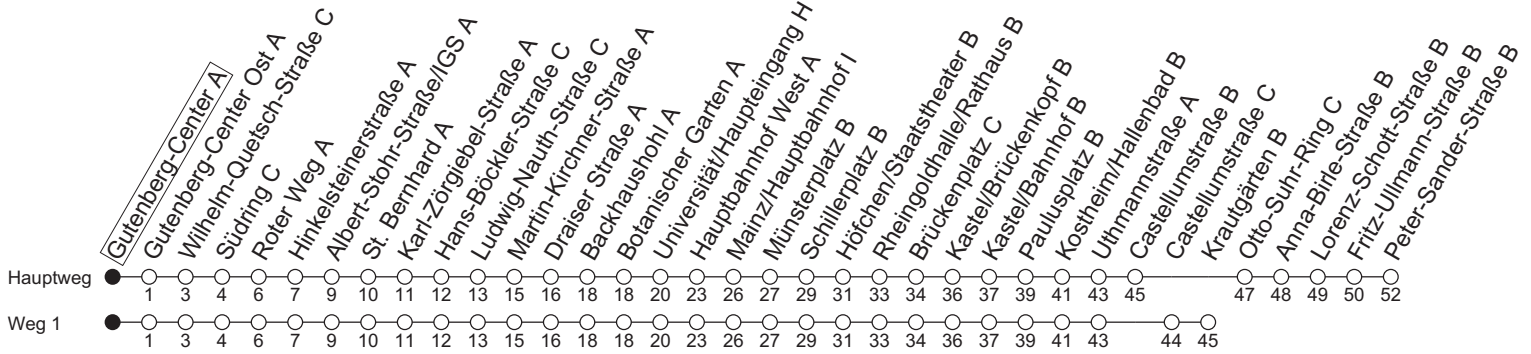

57

Gutenberg-Center A

→ Mainz-Kastel/Peter-Sander-Straße B

	Montag-Freitag	Samstag
10	10 ₁ 40 ₁	10 ₁ 40 ₁
11	10 ₁ 40 ₁	10 ₁ 40 ₁
12	10 ₁ 40 ₁	10 ₁ 40 ₁
13	10 ₁ 40 ₁	10 ₁ 40 ₁
14	10 40	10 ₁ 40 ₁
15	10 40	10 ₁ 40 ₁
16	10 40	10 ₁ 40 ₁
17	10 40 ₁	10 ₁ 40 ₁
18	10 ₁ 40 ₁	10 ₁ 40 _a
19	10 ₁ 40 ₁	10 _a 40 _a
20	10 ₁	10 _a

1 : fährt Weg 1

a : nur bis Mainz/Hauptbahnhof I

gültig ab: 13.04.2026

Ferien RLP: 20.12.25-07.01.26 / 16.-17.02. / 28.03.-12.04. / 15.05. / 05.06. / 27.06.-09.08. / 03.10.-18.10.26

Weitere Informationen im Verkehrs-Center Mainz (Tel. 0 61 31 - 12 77 77) und www.mainzer-mobilitaet.de