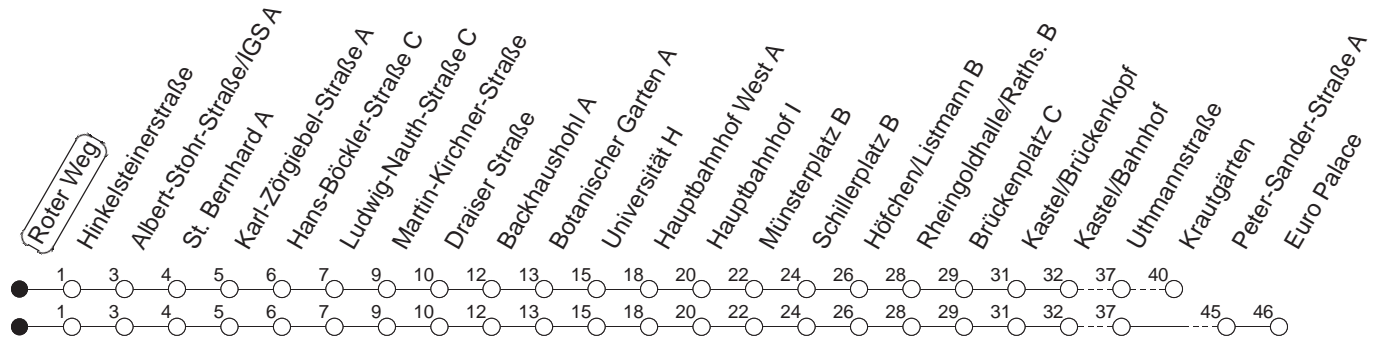

57

Roter Weg

BUS

→ Kastel

🕒	Mo.-Fr. (Schule)			Mo.-Fr. (Ferien)			Samstag		Sonn-/Feiertag	
4	55			55						
5	25	48		25	48					
6	18	33 _H	48	18	33 _H	48	45 _H			
7	03 _H	18	48	03 _H	18	48	15 _H	48 _K		
8	18	48 _K		18	48 _K		18 _K	48 _K	45 _H	
9	18 _K	48 _K		18 _K	48 _K		18 _K	48 _K	15 _H	45 _H
10	18 _K	48 _K		18 _K	48 _K		18 _K	48 _K	15 _H	45 _H
11	18 _K	48 _K		18 _K	48 _K		18 _K	48 _K	15 _H	45 _H
12	18 _K	48 _K		18 _K	48 _K		18 _K	48 _K	15 _H	45 _H
13	18 _K	33 _H	48 _K	18 _K	48 _K		18 _K	48 _K	15 _H	45 _H
14	18	48		18	48		18 _K	48 _K	15 _H	45 _H
15	18	48		18	48		18 _K	48 _K	15 _H	45 _H
16	18	48		18	48		18 _K	48 _K	15 _H	45 _H
17	18	48 _K		18	48 _K		18 _K	48 _K	15 _H	45 _H
18	18 _K	48 _K		18 _K	48 _K		18 _K	45 _H	15 _H	45 _H
19	18 _K	48 _K		18 _K	48 _K		15 _H	45 _H	15 _H	45 _H
20	18 _K	45 _H		18 _K	45 _H		15 _H	45 _H	15 _H	45 _H
21	15 _H	45 _H		15 _H	45 _H		15 _H	45 _H	15 _H	45 _H
22	15 _H	45 _{Hfn}		15 _H	45 _{Hfn}		15 _H	45 _H	15 _H	
23	15 _{Hfn}	45 _{Hfn}		15 _{Hfn}	45 _{Hfn}		15 _H	45 _H		
0	15 _{Hfn}			15 _{Hfn}			15 _H			

H : Nur bis Hauptbahnhof
K : Bis Krautgärten

fn : Nur Nacht Freitag auf Samstag und Nacht vor Feiertag auf den Feiertag

gültig ab: 13.12.20

Ferien in RLP: 21.12.20-06.01.21 / 29.03.-06.04. / 25.05.-02.06. / 19.07.-27.08. / 11.10.-22.10.21.