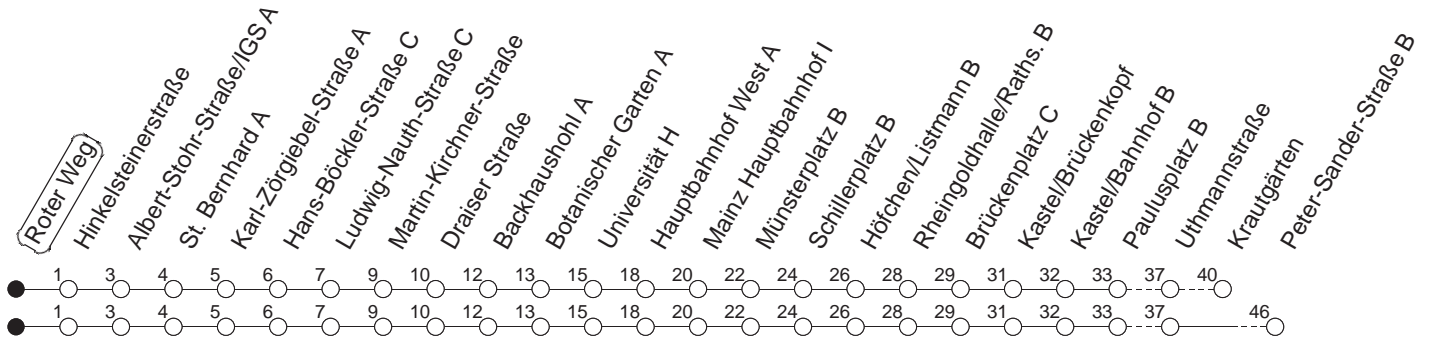

57

Roter Weg

BUS

→ Kastel

🕒	Mo.-Fr. (Schule)			Mo.-Fr. (Ferien)			Samstag		Sonn-/Feiertag	
4	55 _P			55 _P						
5	25 _P	48 _P		25 _P	48 _P					
6	18 _P	33 _H	48 _P	18 _P	33 _H	48 _P	45 _H			
7	03 _H	18 _P	48 _P	03 _H	18 _P	48 _P	15 _H	48 _K		
8	18 _P	48 _K		18 _P	48 _K		18 _K	48 _K	45 _H	
9	18 _K	48 _K		18 _K	48 _K		18 _K	48 _K	15 _H	45 _H
10	18 _K	48 _K		18 _K	48 _K		18 _K	48 _K	15 _H	45 _H
11	18 _K	48 _K		18 _K	48 _K		18 _K	48 _K	15 _H	45 _H
12	18 _K	48 _K		18 _K	48 _K		18 _K	48 _K	15 _H	45 _H
13	18 _K	33 _H	48 _K	18 _K	48 _K		18 _K	48 _K	15 _H	45 _H
14	18 _P	48 _P		18 _P	48 _P		18 _K	48 _K	15 _H	45 _H
15	18 _P	48 _P		18 _P	48 _P		18 _K	48 _K	15 _H	45 _H
16	18 _P	48 _P		18 _P	48 _P		18 _K	48 _K	15 _H	45 _H
17	18 _P	48 _K		18 _P	48 _K		18 _K	48 _K	15 _H	45 _H
18	18 _K	48 _K		18 _K	48 _K		18 _K	45 _H	15 _H	45 _H
19	18 _K	48 _K		18 _K	48 _K		15 _H	45 _H	15 _H	45 _H
20	18 _K	45 _H		18 _K	45 _H		15 _H	45 _H	15 _H	45 _H
21	15 _H	45 _H		15 _H	45 _H		15 _H	45 _H	15 _H	45 _H
22	15 _H	45 _{Hfn}		15 _H	45 _{Hfn}		15 _H	45 _H	15 _H	
23	15 _{Hfn}	45 _{Hfn}		15 _{Hfn}	45 _{Hfn}		15 _H	45 _H		
0	15 _{Hfn}			15 _{Hfn}			15 _H			

P : Bis Peter-Sander-Straße
H : Nur bis Hauptbahnhof

K : Bis Krautgärten
fn : Nur Nacht Freitag auf Samstag und Nacht vor Feiertag auf den Feiertag

gültig ab: 01.04.22

Ferien in Rheinland-Pfalz: 11.04. - 22.04. / 27.05. / 17.06. / 25.07. - 02.09. / 17.10. - 31.10.22.