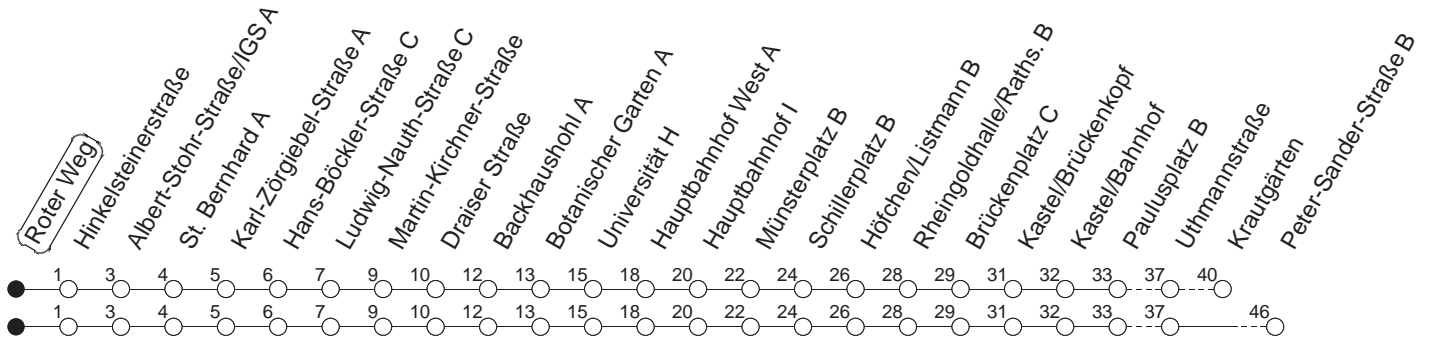

## Roter Weg

BUS

→ Kastel

🕒	Mo.-Fr. (Schule)	Mo.-Fr. (Ferien)	Samstag	Sonn-/Feiertag
4	55P	55P		
5	25P 48P	25P 48P		
6	18P 33H 48P	18P 33H 48P	45H	
7	03H 18P 48P	03H 18P 48P	15H 48K	
8	18P 48K	18P 48K	18K 48K	45H
9	18K 48K	18K 48K	18K 48K	15H 45H
10	18K 48K	18K 48K	18K 48K	15H 45H
11	18K 48K	18K 48K	18K 48K	15H 45H
12	18K 48K	18K 48K	18K 48K	15H 45H
13	18K 33H 48K	18K 48K	18K 48K	15H 45H
14	18P 48P	18P 48P	18K 48K	15H 45H
15	18P 48P	18P 48P	18K 48K	15H 45H
16	18P 48P	18P 48P	18K 48K	15H 45H
17	18P 48K	18P 48K	18K 48K	15H 45H
18	18K 48K	18K 48K	18K 45H	15H 45H
19	18K 48K	18K 48K	15H 45H	15H 45H
20	18K 45H	18K 45H	15H 45H	15H 45H
21	15H 45H	15H 45H	15H 45H	15H 45H
22	15H 45Hfn	15H 45Hfn	15H 45H	15H
23	15Hfn 45Hfn	15Hfn 45Hfn	15H 45H	
0	15Hfn	15Hfn	15H	

P : Bis Peter-Sander-Straße  
H : Nur bis Hauptbahnhof

K : Bis Krautgärten  
fn : Nur Nacht Freitag auf Samstag und Nacht vor Feiertag auf den Feiertag

gültig ab: ab 31.05.2021

Ferien in RLP: 21.12.20-06.01.21 / 29.03.-06.04. / 25.05.-02.06. / 19.07.-27.08. / 11.10.-22.10.21.