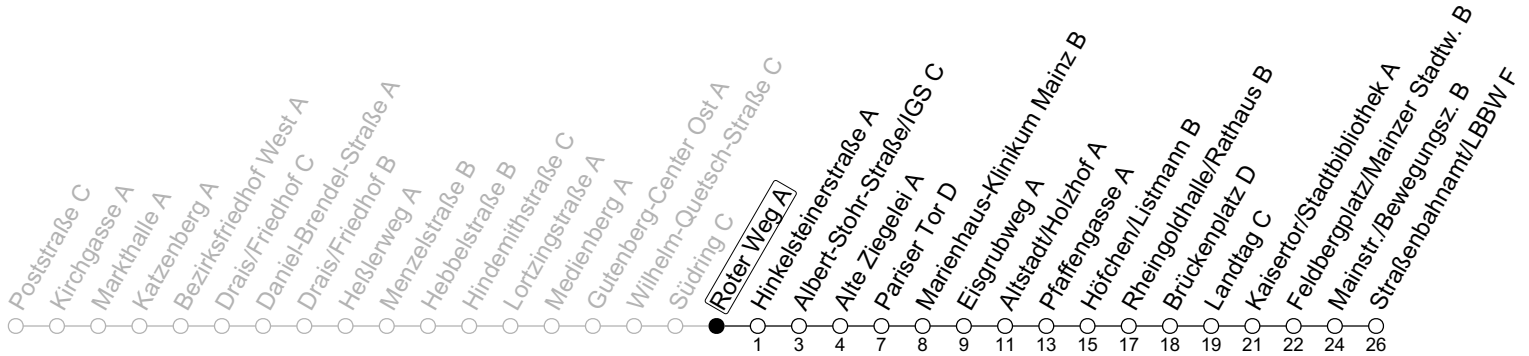

71

Roter Weg A

→ Mainz-Neustadt/Straßenbahnamt/LBBW F

	Montag-Freitag	Samstag
6	32	
7	02 22 _s 32 58 _s	
8	02 32	32
9	02 32	02 32
10	02 32	02 32
11	02 32	02 32
12	02 32	02 32
13	02 32	02 32
14	02 32	02 32
15	02 32	02 32
16	02 32	02 32
17	02 32	02 32
18	02 32	02 32
19	02 32	02 32
20	02 32	

S: Nur an Schultagen in Rheinland-Pfalz

gültig ab: 10.12.2023

Ferien RLP: 27.12.-23.01.24 / 12.-14.02. / 25.03.-02.04. / 10.05. / 21.-31.05. / 15.07.-23.08. / 04.10. / 14.10.-25.10.24
 Weitere Informationen im Verkehrs-Center Mainz (Tel. 0 61 31 - 12 77 77) und www.mainzer-mobilitaet.de