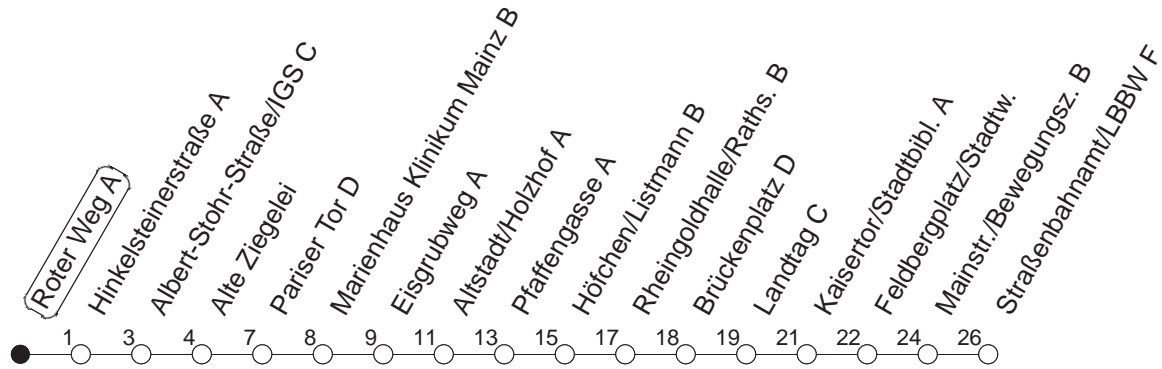

71

Roter Weg A

BUS

→ Gonsenheim/TSV SCHOTT
Mainz

🕒	Mo.-Fr. (Schule)		Mo.-Fr. (Ferien)		Samstag		Sonn-/Feiertag
6	32 _A		32 _A				
7	02 _A	22 _A	32 _A	57 _A	02 _A	32 _A	
8	02 _A	32 _A			02 _A	32 _A	32 _A
9	02 _A	32 _A			02 _A	32 _A	02 _A 32 _A
10	02 _A	32 _A			02 _A	32 _A	02 _A 32 _A
11	02 _A	32 _A			02 _A	32 _A	02 _A 32 _A
12	02 _A	32 _A			02 _A	32 _A	02 _A 32 _A
13	02 _A	32 _A			02 _A	32 _A	02 _A 32 _A
14	02 _A	32 _A			02 _A	32 _A	02 _A 32 _A
15	02 _A	32 _A			02 _A	32 _A	02 _A 32 _A
16	02 _A	32 _A			02 _A	32 _A	02 _A 32 _A
17	02 _A	32 _A			02 _A	32 _A	02 _A 32 _A
18	02 _A	32 _A			02 _A	32 _A	02 _A 32 _A
19	02 _A	32 _A			02 _A	32 _A	02 _A 32 _A
20	02 _A	32 _A			02 _A	32 _A	

A : Nur bis Straßenbahnamt/LBBW

gültig ab: ab 11.12.2022

Ferien in RLP: 23.12.22 - 02.01.23 / 03.04. - 11.04. / 19.05. / 30.05. - 09.06. / 24.07. - 01.09. / 16.10. - 27.10.23

Weitere Infos im Verkehrs Center Mainz (Tel. 0 61 31 - 12 77 77) und www.mainzer-mobilitaet.de