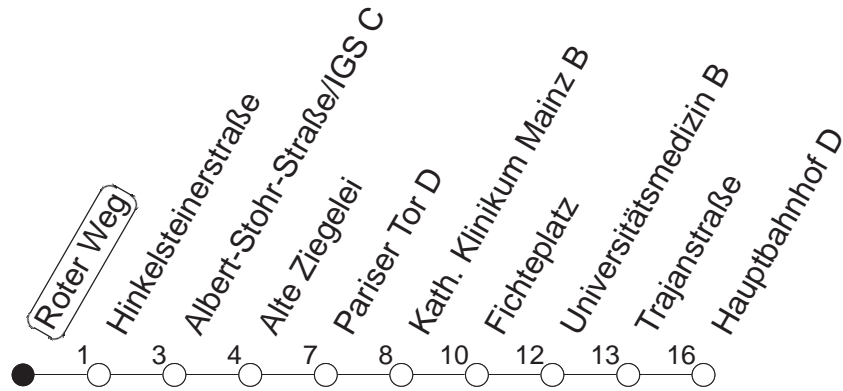

75

Roter Weg

BUS

→ Hauptbahnhof

	Mo.-Fr. (Schule)	Mo.-Fr. (Ferien)	Samstag	Sonn-/Feiertag
7	23			
8	10			

gültig ab: 13.12.20

Ferien Mainz: 21.12.20-05.01.21 / 15./16.02. / 29.03.-06.04. / 25.05.-04.06. / 14.05. / 19.07.-27.08. / 11.10.-22.10.21.