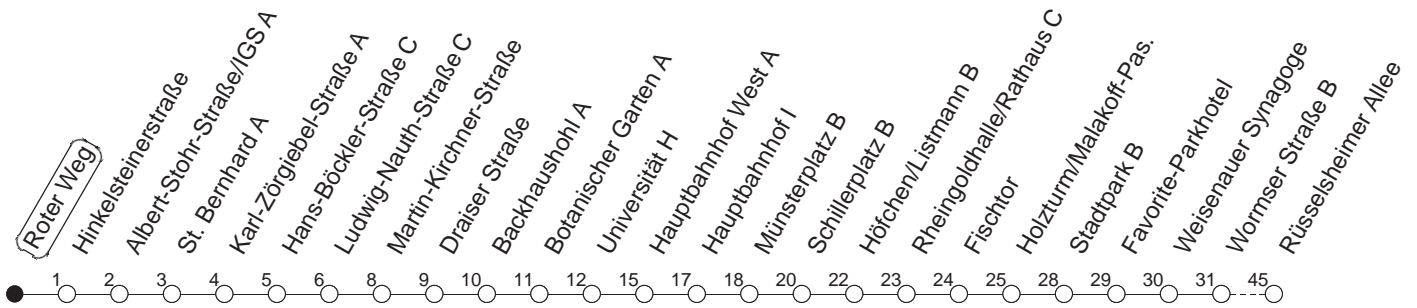

90

Roter Weg

BUS

→ Laubenheim/Rüsselsheimer Allee

🕒	Nächte auf Mo.-Fr.	Nächte auf Sa.	Nächte auf Sonn-/Feiertage	Besondere Feiertage*
22	38			38
23	08 38			08 38
0	38	38	38	38
1		08 38	08 38	38
2		38	38	38
3	38 _H	38 _H	38 _H	38 _H
4		38 _H	38 _H	38 _H
5		38	38	38
6			38	38 _{So}
7			38	38 _{So}

H : Nur bis Hauptbahnhof

So : Nicht an Samstagmorgen

gültig ab: 13.12.20

* Nächte 25. auf 26. u. 26. auf 27.12.; 01. auf 02.01.; Karfreitag auf -samstag; Ostersonntag auf -montag; 01. auf 02.05; Pfingstsonntag auf -montag