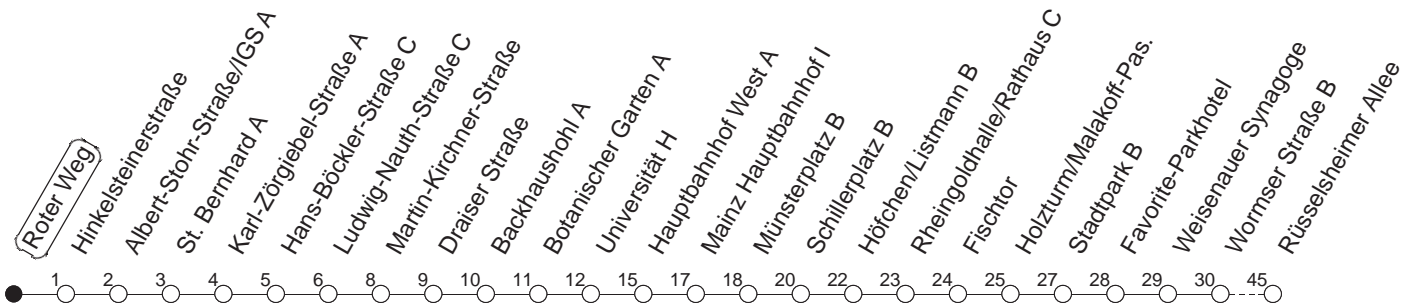

90

Roter Weg

BUS

→ Laubenheim/Rüsselsheimer Allee

🕒	Nächte auf Mo.-Fr.	Nächte auf Sa.	Nächte auf Sonn-/Feiertage	Besondere Feiertage*
22	38			38
23	08 38			08 38
0	38	38	38	38
1		08 38	08 38	38
2		38	38	38
3		38 _H	38 _H	38 _H
4		38 _H	38 _H	38 _H
5		38	38	38
6			38	38 _n
7			38	38 _n

H : Nur bis Hauptbahnhof

n : Nicht am Morgen des Karsamstags

gültig ab: 01.04.22

* Diese Spalte gilt in den Nächten Karfreitag auf Karsamstag; Ostersonntag auf Ostermontag; Pfingstsonntag auf Pfingstmontag; 02. auf 03.10.22.