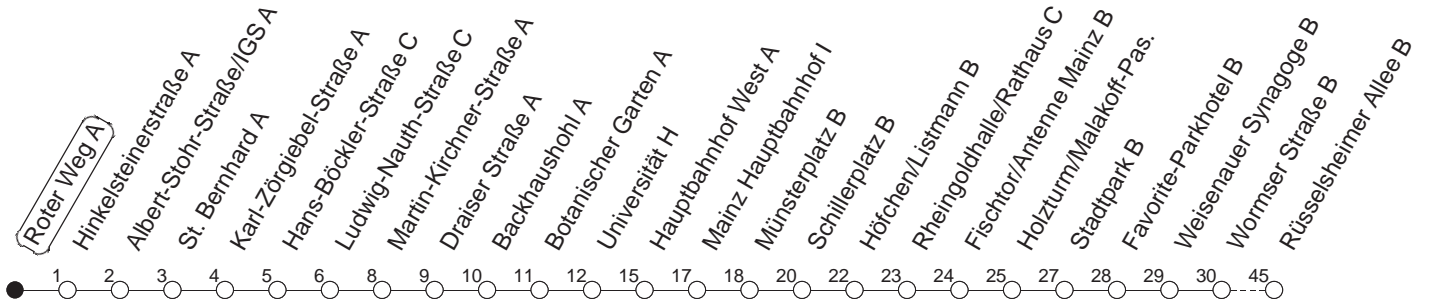

90

Roter Weg A

BUS

→ Laubenheim/Rüsselsheimer Allee

🕒	Montag bis Donnerstag	Freitag	Samstag	Sonn- und Feiertag	
5			38	38	
6				38	
7				38	
8					
9					
10					
11					
12					
13					
14					
15					
16					
17					
18					
19					
20					
21					
22	38			38	
23	08	38	38	08	38
0	38	08	38	08	38
1		38	38		
2		38	38		
3		38 ^H	38 ^H		
4		38 ^H	38 ^H		

H : Nur bis Hauptbahnhof

gültig ab: ab 11.12.2022

In Nächten vor Feiertagen gilt auf dieser Linie der Freitagsfahrplan.

Weitere Infos im Verkehrs Center Mainz (Tel. 0 61 31 - 12 77 77) und www.mainzer-mobilitaet.de