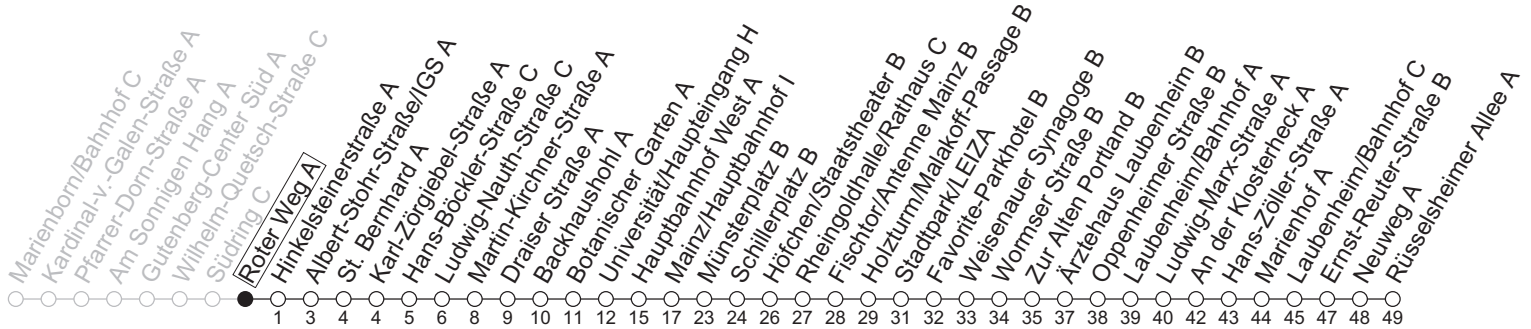

90

Roter Weg A

→ Mainz-Laubenheim/Rüsselsheimer Allee A

🕒	Nächte Mo./Di. bis Do./Fr.	Nacht Freitag auf Samstag	Samstag	Sonn-/Feiertag
5			38	38
6			38	38
7			07 37	38
8				38
9				07 37
10				
11				
12				
13				
14				
15				
16				
17				
18				
19				
20				
21				
22	38	38	38	38
23	08 38	08 38	08 38	08 38
0	38	08 38	08 38	38
1		38	38	
2		38	38	
3		38 _a	38 _a	
4		38 _a	38 _a	

a : nur bis Mainz/Hauptbahnhof I

gültig ab: 13.04.2026

In Nächten vor Feiertagen gilt auf dieser Linie der Freitagsfahrplan

Weitere Informationen im Verkehrs-Center Mainz (Tel. 0 61 31 - 12 77 77) und www.mainzer-mobilitaet.de