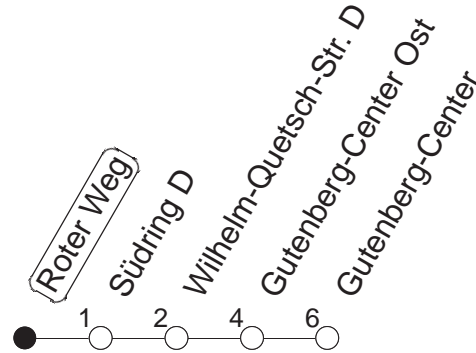

57

Roter Weg

BUS

→ Bretzenheim/Gutenberg-Center

🕒	Mo.-Fr. (Schule)			Mo.-Fr. (Ferien)		Samstag		Sonn-/Feiertag	
6	10 _B	40 _B		10 _B	40 _B				
7	10 _B	40 _B		10 _B	40 _B	08 _B	38 _B		
8	10 _B	40 _B		10 _B	40 _B	12 _B	42 _B		
9	10 _B	40		10 _B	40	10 _B	40	08 _B	38 _B
10	10	40		10	40	10	40	08 _B	38 _B
11	10	40		10	40	10	40	08 _B	38 _B
12	10	40		10	40	10	40	08 _B	38 _B
13	10	30 _B	40	10	40	10	40	08 _B	38 _B
14	10	40		10	40	10	40	08 _B	38 _B
15	10	40		10	40	10	40	08 _B	38 _B
16	10	40		10	40	10	40	08 _B	38 _B
17	10	40		10	40	10	40	08 _B	38 _B
18	10	40		10	40	10	40	08 _B	38 _B
19	10	40		10	40	10	40	08 _B	38 _B
20	10 _B	38 _B		10 _B	38 _B	08 _B	38 _B	08 _B	38 _B
21	08 _B	38 _B		08 _B	38 _B	08 _B	38 _B	08 _B	38 _B
22	08 _B	38 _B		08 _B	38 _B	08 _B	38 _B	10 _B	40 _B
23	08 _{Bfn}	38 _{Bfn}		08 _{Bfn}	38 _{Bfn}	08 _B	38 _B		
0	08 _{Bfn}	40 _{Bfn}		08 _{Bfn}	40 _{Bfn}	08 _B	40 _B		

B : Nur bis Südring

fn : Nur Nacht Freitag auf Samstag und Nacht vor Feiertag auf den Feiertag

gültig ab: 13.12.20

Ferien in RLP: 21.12.20-06.01.21 / 29.03.-06.04. / 25.05.-02.06. / 19.07.-27.08. / 11.10.-22.10.21.