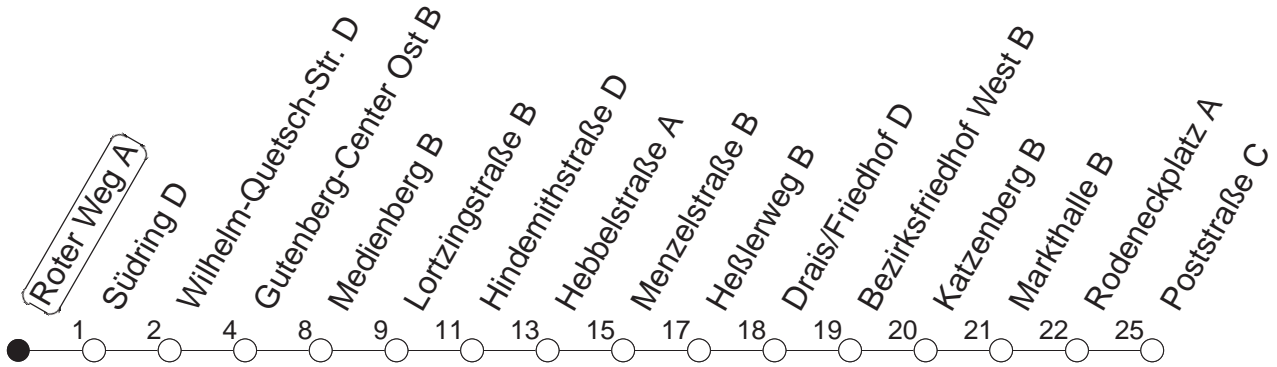

71

Roter Weg B

BUS

→ Finthen/Poststraße

🕒	Mo.-Fr. (Schule)			Mo.-Fr. (Ferien)			Samstag		Sonn-/Feiertag
6	28	53		28	53				
7	28	58		28	58				
8	28	58		28	58				
9	28	58		28	58		28	58	
10	28	58		28	58		28	58	
11	28	58		28	58		28	58	
12	28	58		28	58		28	58	
13	28	38 _w	58	28	58		28	58	
14	28	58		28	58		28	58	
15	28			28			28	58	
16	00	30		00	30		28	58	
17	00	30		00	30		28	58	
18	00	28	58	00	28	58	28	58	
19	28	58 _{dL}		28	58 _{dL}		28		
20	28			28					

w : Ab Poststraße weiter bis Waldhausenstraße

L : Nur bis Lerchenberg/Hindemithstraße

d : Ab Hindemithstraße weiter als Linie 54 über Menzelstraße nach Drais

gültig ab: ab 11.12.2022

Ferien in RLP: 23.12.22 - 02.01.23 / 03.04. - 11.04. / 19.05. / 30.05. - 09.06. / 24.07. - 01.09. / 16.10. - 27.10.23