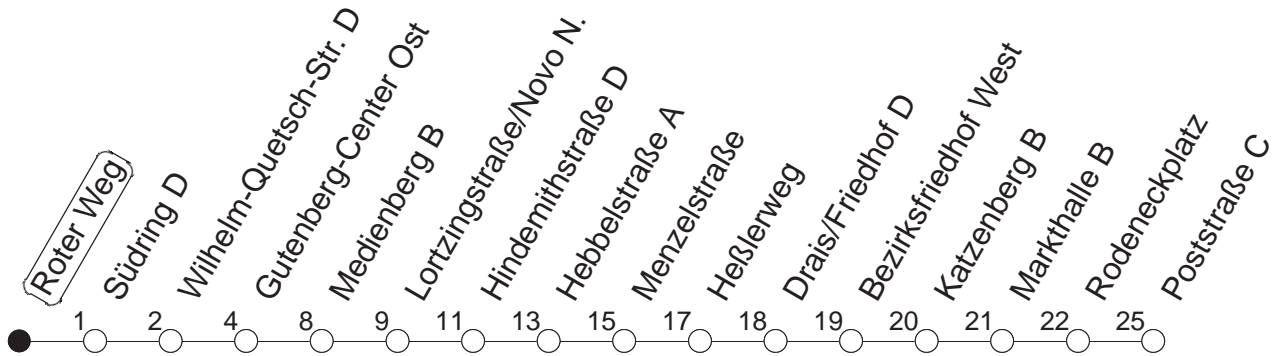

71

Roter Weg

BUS

→ Finthen/Poststraße

🕒	Mo.-Fr. (Schule)			Mo.-Fr. (Ferien)			Samstag		Sonn-/Feiertag
6	28	53		28	53				
7	28	58		28	58				
8	28	58		28	58				
9	28	58		28	58		28	58	
10	28	58		28	58		28	58	
11	28	58		28	58		28	58	
12	28	58		28	58		28	58	
13	28	38 _w	58	28	58		28	58	
14	28	58		28	58		28	58	
15	28			28			28	58	
16	00	30		00	30		28	58	
17	00	30		00	30		28	58	
18	00	28	58	00	28	58	28	58	
19	28	58 _{dL}		28	58 _{dL}		28		
20	28			28					

w : Ab Poststraße weiter bis Waldhausenstraße

L : Nur bis Lerchenberg/Hindemithstraße

d : Ab Hindemithstraße weiter als Linie 54 über Menzelstraße nach Drais

gültig ab: 13.12.20

Ferien in RLP: 21.12.20-06.01.21 / 29.03.-06.04. / 25.05.-02.06. / 19.07.-27.08. / 11.10.-22.10.21.