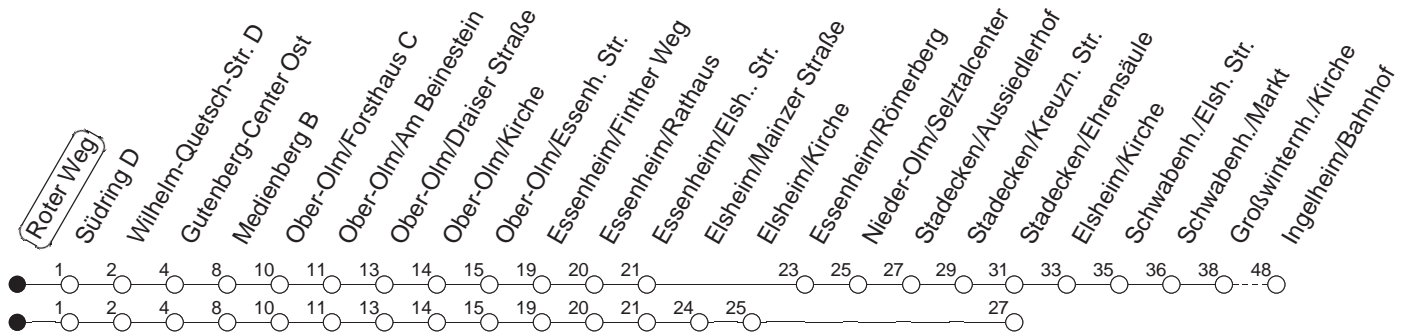

75

Roter Weg

BUS

→ Ingelheim/Bahnhof

Mo.-Fr. (Schule)

Mo.-Fr. (Ferien)

Samstag

Sonn-/Feiertag

13 38

43_{Ee}

Ee : Nur bis Stackeden/Ehrensäule, ab Essenh./Elsheimer Str. über Elsheim/Kirche (nicht über Selztal-Center)

gültig ab: 13.12.20

Ferien Mainz: 21.12.20-05.01.21 / 15./16.02. / 29.03.-06.04. / 25.05.-04.06. / 14.05. / 19.07.-27.08. / 11.10.-22.10.21.