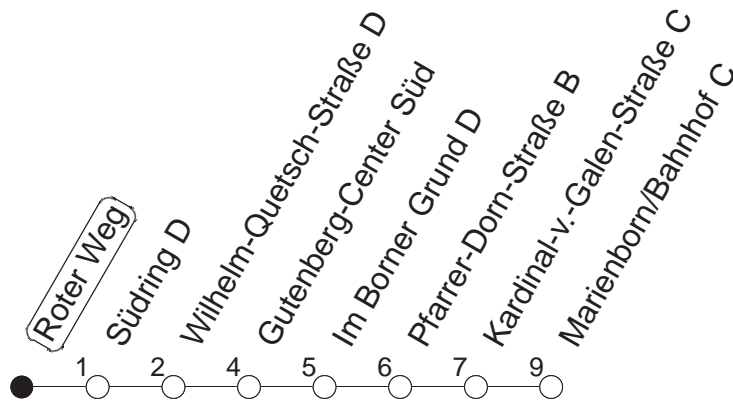

90

Roter Weg

BUS

→ Marienborn/Bahnhof

🕒	Nächte auf Mo.-Fr.		Nächte auf Sa.		Nächte auf Sonn-/Feiertage		Besondere Feiertage*	
	14	44	14	44	14	44	14	44
23	14	44					14	44
0	14						14	
1	14		14	44	14	44	14	
2			14		14		14	
3			14		14		14	
4			14		14		14	
5			14		14		14	
6			14 _R		14		14 _N	
7					14		14 _{So}	
8					14 _R		14 _{SoR}	

R : Nur bis Südring

So : Nicht an Samstagmorgen

N : An Samstagmorgen nur bis Südring, an Sonn- und Feiertagen bis Marienborn

gültig ab: 13.12.20

* Nächte 25. auf 26. u. 26. auf 27.12.; 01. auf 02.01.; Karfreitag auf -samstag; Ostersonntag auf -montag; 01. auf 02.05; Pfingstsonntag auf -montag