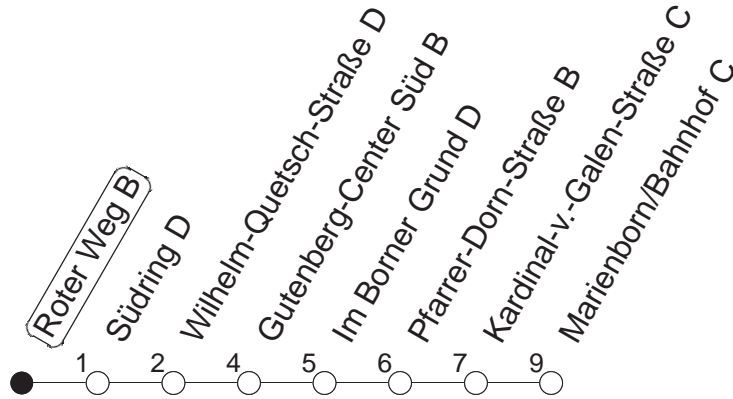

90

Roter Weg B

BUS

→ Marienborn/Bahnhof

🕒	Montag bis Donnerstag	Freitag	Samstag	Sonn- und Feiertag
5			14	14
6			14 _R	14
7				14
8				14 _R
9				
10				
11				
12				
13				
14				
15				
16				
17				
18				
19				
20				
21				
22				
23	14 44			14 44
0	14	14 44	14 44	14
1	14	14	14	17
2		14	14	
3		14	14	
4		14	14	

_R: Nur bis Südring

gültig ab: ab 11.12.2022

In Nächten vor Feiertagen gilt auf dieser Linie der Freitagsfahrplan.

Weitere Infos im Verkehrs Center Mainz (Tel. 0 61 31 - 12 77 77) und www.mainzer-mobilitaet.de