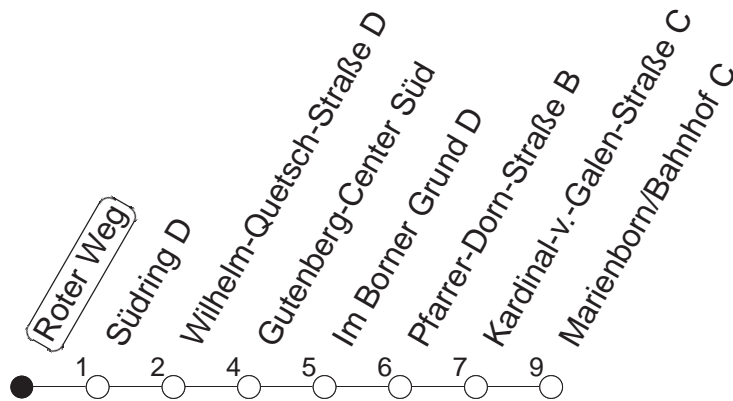

90

Roter Weg

BUS

→ Marienborn/Bahnhof

🕒	Nächte auf Mo.-Fr.	Nächte auf Sa.	Nächte auf Sonn-/Feiertage	Besondere Feiertage*
23	14 44			14 44
0	14			14
1	14	14 44	14 44	17
2		14	14	17
3		14	14	14
4		14	14	14
5		14	14	14
6		14 _R	14	14 _K
7			14	14 _n
8			14 _R	14 _{nR}

R : Nur bis Südring

n : Nicht am Morgen des Karsamstags

K : Am Morgen des Karsamstags nur bis Südring

gültig ab: 01.04.22

* Diese Spalte gilt in den Nächten Karfreitag auf Karsamstag; Ostersonntag auf Ostermontag; Pfingstsonntag auf Pfingstmontag; 02. auf 03.10.22.