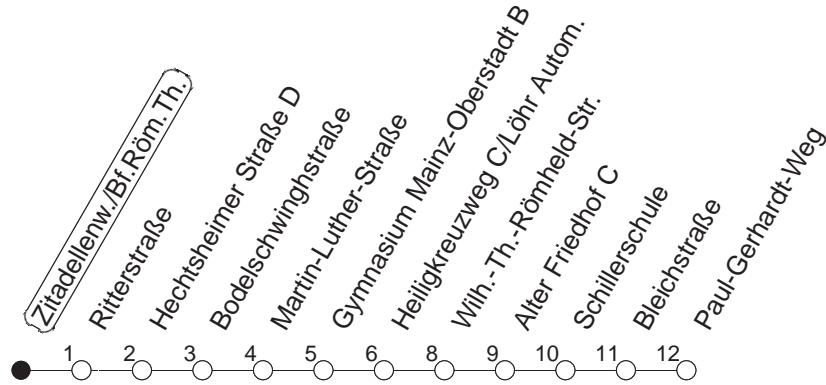

65

Zitadellenweg/Bf. Röm. Theater

BUS

→ Weisenau/Paul-Gerhardt-Weg

🕒	Mo.-Fr. (Schule)				Mo.-Fr. (Ferien)		Samstag		Sonn-/Feiertag	
6	46				46					
7	16	28 _H	43 _H	46	16	46				
8	16	46			16	46				
9	16	46			16	46	16	46		
10	16	46			16	46	16	46		
11	16	46			16	46	16	46		
12	16	46			16	46	16	46		
13	16	46			16	46	16	46	17	47
14	16	46			16	46	16	46	17	47
15	16	46			16	46	16	46	17	47
16	16	46			16	46	16	46	17	47
17	16	46			16	46	16	46	17	47
18	16	46			16	46	16	46	17	47
19	16	46			16	46	17	47	17	47
20	16				16		17			

H : Nur bis Heiligkreuzweg/Löhr Automeile

gültig ab: 01.04.22

Ferien in Rheinland-Pfalz: 11.04. - 22.04. / 27.05. / 17.06. / 25.07. - 02.09. / 17.10. - 31.10.22.

Weitere Infos im Verkehrs Center Mainz (Tel. 0 61 31 - 12 77 77) und www.mainzer-mobilitaet.de