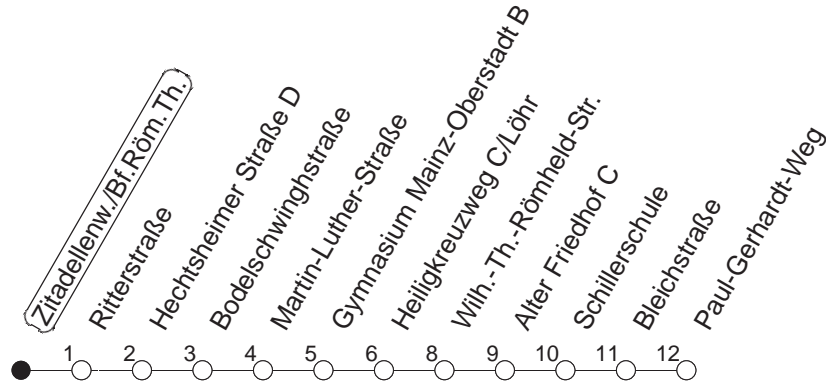

65

Zitadellenweg/Bf. Röm. Theater

BUS

Weisenau/Paul-Gerhardt-Weg

🕒	Mo.-Fr. (Schule)				Mo.-Fr. (Ferien)		Samstag		Sonn-/Feiertag	
6	46				46					
7	16	28 _H	43 _H	46	16	46				
8	16	46			16	46				
9	16	46			16	46	16	46		
10	16	46			16	46	16	46		
11	16	46			16	46	16	46		
12	16	46			16	46	16	46		
13	16	46			16	46	16	46	17	47
14	16	46			16	46	16	46	17	47
15	16	46			16	46	16	46	17	47
16	16	46			16	46	16	46	17	47
17	16	46			16	46	16	46	17	47
18	16	46			16	46	16	46	17	47
19	16	46			16	46	17	47	17	47
20	16				16		17			

H : Nur bis Heiligkreuzweg/Löhr Automeile

gültig ab: 13.12.20

Ferien in RLP: 21.12.20-06.01.21 / 29.03.-06.04. / 25.05.-02.06. / 19.07.-27.08. / 11.10.-22.10.21.

Weitere Infos im Verkehrs Center Mainz (Tel. 0 61 31 - 12 77 77) und www.mainzer-mobilitaet.de