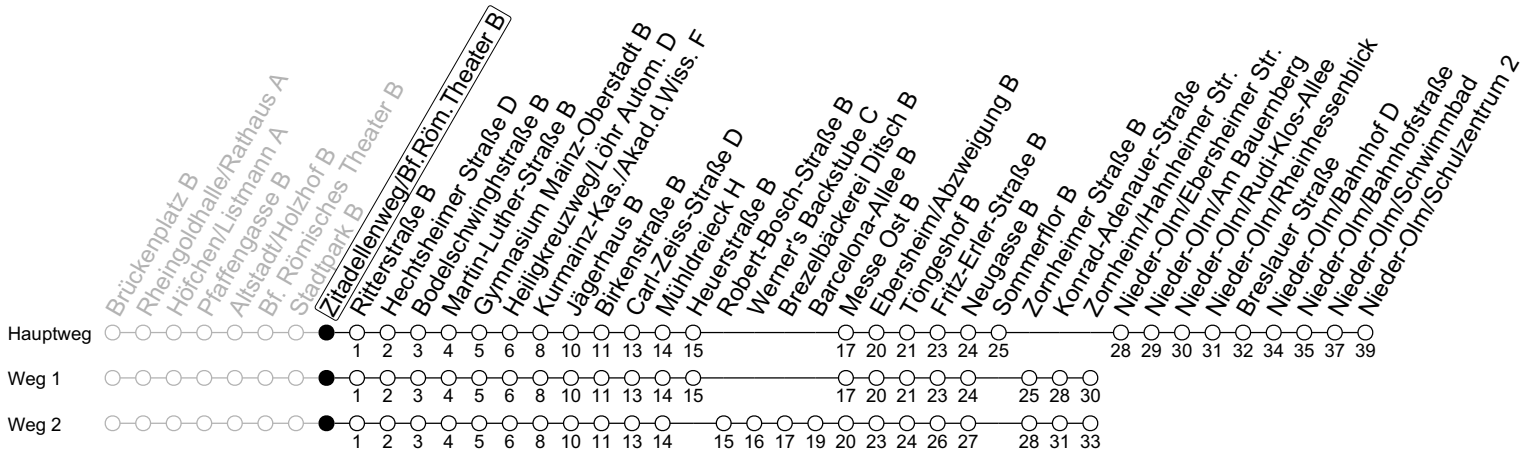

66

Zitadellenweg/Bf.Röm.Theater B

→ Nieder-Olm/Schulzentrum 2

Mo-Fr (Schul- & Brückentage*)				
6	23 ₂	38	53 ₂	
7	03	23 ₂	38	53 ₂
8	08	23 ₂	38	
9				
10				
11				
12				
13	08	23 ₁	38	53 ₁
14	08	23 ₁	38	53 ₁
15	08	23 ₁	38	53 ₁
16	08	23 ₁	38	53 ₁
17	08	23 ₁	38	53 ₁
18	08	23 ₁	38	

1 : fährt Weg 1

2 : fährt Weg 2

gültig ab: 15.12.2024

* Ferien RLP: 21.12.24-08.01.25 / 12.04.-25.04. / 05.07.-17.08. / 11.10.-26.10.25

Weitere Informationen im Verkehrs-Center Mainz (Tel. 0 61 31 - 12 77 77) und www.mainzer-mobilitaet.de