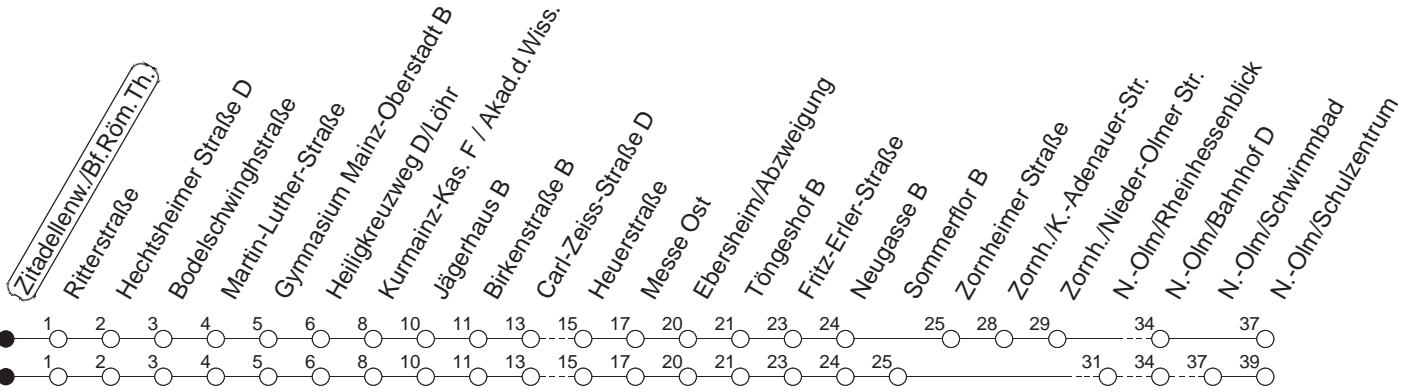

# 66

## Zitadellenweg/Bf. Röm. Theater

BUS

→ Nieder-Olm/Schulzentrum

🕒	Mo.-Fr. (Schule)			Mo.-Fr. (Ferien)			Samstag	Sonn-/Feiertag
6	23 <sub>g</sub>	38 <sub>r</sub>	53 <sub>Eb</sub>	23 <sub>g</sub>	38 <sub>r</sub>	53 <sub>Eb</sub>		
7	08 <sub>r</sub>	23 <sub>g</sub>	38 <sub>r</sub>	53 <sub>g</sub>	08 <sub>r</sub>	23 <sub>g</sub>	38 <sub>r</sub>	53 <sub>g</sub>
8	08 <sub>r</sub>	23 <sub>g</sub>	38 <sub>r</sub>		08 <sub>r</sub>	23 <sub>g</sub>	38 <sub>r</sub>	
9								
10								
11								
12								
13	08 <sub>r</sub>	23 <sub>z</sub>	38 <sub>r</sub>	53 <sub>z</sub>	08 <sub>r</sub>	23 <sub>z</sub>	38 <sub>r</sub>	53 <sub>z</sub>
14	08 <sub>r</sub>	23 <sub>z</sub>	38 <sub>r</sub>	53 <sub>z</sub>	08 <sub>r</sub>	23 <sub>z</sub>	38 <sub>r</sub>	53 <sub>z</sub>
15	08 <sub>r</sub>	23 <sub>z</sub>	38 <sub>r</sub>	53 <sub>z</sub>	08 <sub>r</sub>	23 <sub>z</sub>	38 <sub>r</sub>	53 <sub>z</sub>
16	08 <sub>r</sub>	23 <sub>z</sub>	38 <sub>r</sub>	53 <sub>z</sub>	08 <sub>r</sub>	23 <sub>z</sub>	38 <sub>r</sub>	53 <sub>z</sub>
17	08 <sub>r</sub>	23 <sub>z</sub>	38 <sub>r</sub>	53 <sub>z</sub>	08 <sub>r</sub>	23 <sub>z</sub>	38 <sub>r</sub>	53 <sub>z</sub>
18	08 <sub>r</sub>	23 <sub>z</sub>	38 <sub>r</sub>		08 <sub>r</sub>	23 <sub>z</sub>	38 <sub>r</sub>	

g : Über Robert-Bosch-Straße und Zornheim  
r : Über Nieder-Olm/Rheinessenblick

Eb : Bis Ebersheim/Zornheimer Straße, über Robert-Bosch-Straße  
z : Über Zornheim

gültig ab: 13.12.20

Ferien Mainz: 21.12.20-05.01.21 / 15./16.02. / 29.03.-06.04. / 25.05.-04.06. / 14.05. / 19.07.-27.08. / 11.10.-22.10.21.