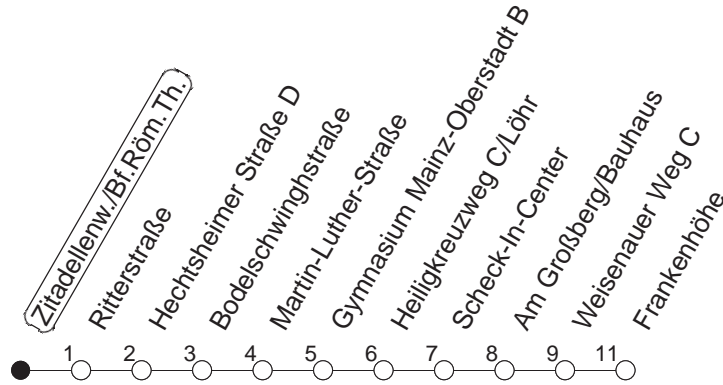

# 93

## Zitadellenweg/Bf. Röm. Theater

BUS

→ Hechtsheim/Frankenhöhe

🕒	Nächte auf Mo.-Fr.		Nächte auf Sa.		Nächte auf Sonn-/Feiertage		Besondere Feiertage*	
	12	42	12	42	12	42	12	42
23	12	42					12	42
0	12						12	
1	12		12	42	12	42	15	
2			12		12		15	
3			12		12		12	
4			12		12		12	
5			12		12		12	
6			12		12		12	
7					12		12 <sub>n</sub>	
8					12		12 <sub>n</sub>	