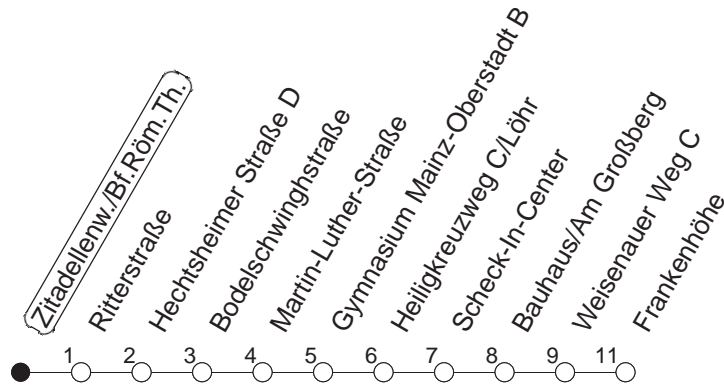

93

Zitadellenweg/Bf. Röm. Theater

BUS

→ Hechtsheim/Frankenhöhe

🕒	Nächte auf Mo.-Fr.		Nächte auf Sa.		Nächte auf Sonn-/Feiertage		Besondere Feiertage*	
	12	42	12	42	12	42	12	42
23	12	42					12	42
0	12						12	
1	12		12	42	12	42	12	
2			12		12		12	
3			12		12		12	
4			12		12		12	
5			12		12		12	
6			12		12		12	
7					12		12 _{So}	
8					12		12 _{So}	

So : Nicht an Samstagmorgen

gültig ab: 13.12.20

* Nächte 25. auf 26. u. 26. auf 27.12.; 01. auf 02.01.; Karfreitag auf -samstag; Ostersonntag auf -montag; 01. auf 02.05; Pfingstsonntag auf -montag

Weitere Infos im Verkehrs Center Mainz (Tel. 0 61 31 - 12 77 77) und www.mainzer-mobilitaet.de