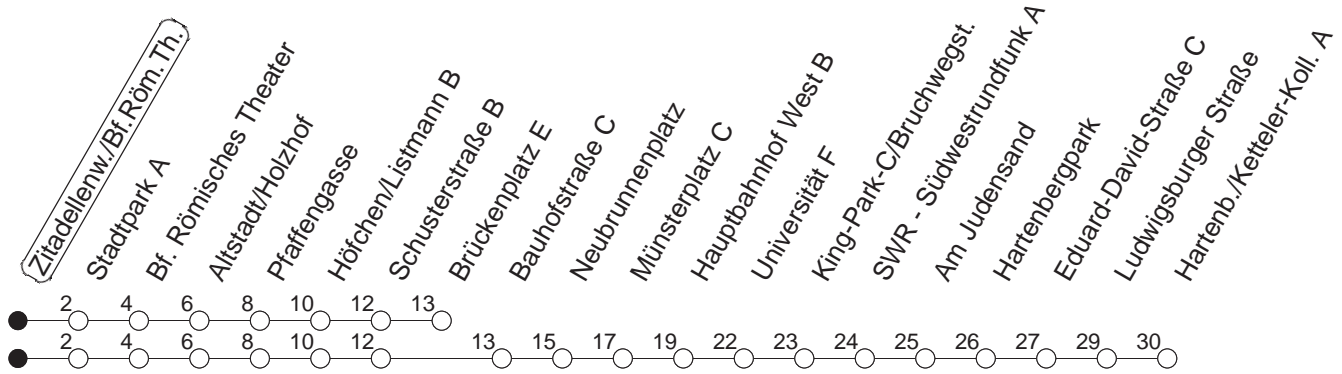

65

Zitadellenweg/Bf. Röm. Theater

BUS

→ Hartenberg/Ketteler-Kolleg

🕒	Mo.-Fr. (Schule)			Mo.-Fr. (Ferien)		Samstag		Sonn-/Feiertag	
5	43 _B			43 _B					
6	14 _B	44		14 _B	44				
7	14	34	44	14	44				
8	14	44		14	44	13	44		
9	14	44		14	44	14	44		
10	14	44		14	44	14	44		
11	14	44		14	44	14	44		
12	14	44		14	44	14	44	44 _B	
13	14	44		14	44	14	44	14 _B	44 _B
14	14	44		14	44	14	44	14 _B	44 _B
15	14	44		14	44	14	44	14 _B	44 _B
16	14	44		14	44	14	44	14 _B	44 _B
17	14	44		14	44	14	44	14 _B	44 _B
18	14	44		14	44	14 _B	44 _B	14 _B	44 _B
19	14	44 _B		14	44 _B	14 _B	44 _B	14 _B	
20	14 _B			14 _B		14 _B			

B : Bis Brückenplatz

gültig ab: 13.12.20

Ferien in RLP: 21.12.20-06.01.21 / 29.03.-06.04. / 25.05.-02.06. / 19.07.-27.08. / 11.10.-22.10.21.

Weitere Infos im Verkehrs Center Mainz (Tel. 0 61 31 - 12 77 77) und www.mainzer-mobilitaet.de