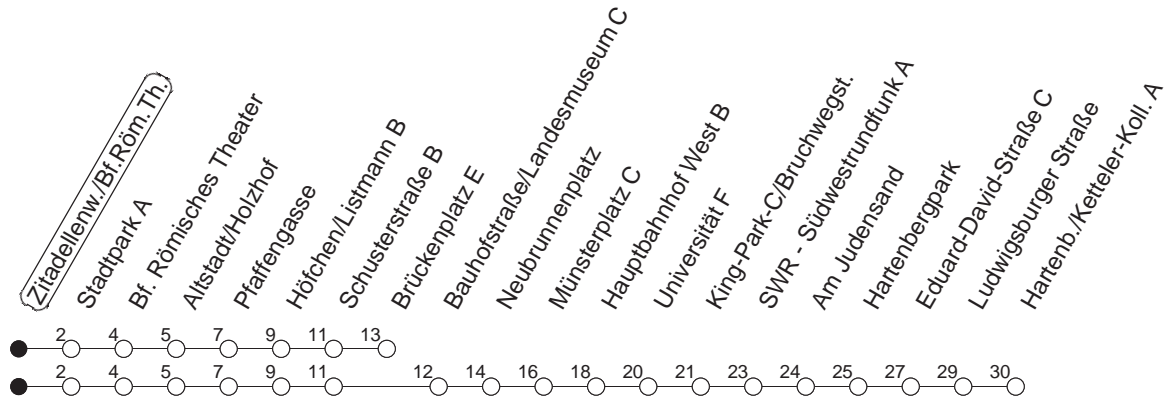

65

Zitadellenweg/Bf. Röm. Theater

BUS

→ Hartenberg/Ketteler-Kolleg

🕒	Mo.-Fr. (Schule)	Mo.-Fr. (Ferien)	Samstag	Sonn-/Feiertag
5	46 _B	46 _B		
6	13 _B 44	13 _B 44		
7	14 34 44	14 44		
8	14 44	14 44	13 44	
9	14 44	14 44	14 44	
10	14 44	14 44	14 44	
11	14 44	14 44	14 44	
12	14 44	14 44	14 44	44 _B
13	14 44	14 44	14 44	14 _B 44 _B
14	14 44	14 44	14 44	14 _B 44 _B
15	14 44	14 44	14 44	14 _B 44 _B
16	14 44	14 44	14 44	14 _B 44 _B
17	14 44	14 44	14 44	14 _B 44 _B
18	14 44	14 44	14 _B 44 _B	14 _B 44 _B
19	14 44 _B	14 44 _B	14 _B 44 _B	14 _B
20	14 _B	14 _B	14 _B	

B : Bis Brückenplatz

gültig ab: 01.04.22

Ferien in Rheinland-Pfalz: 11.04. - 22.04. / 27.05. / 17.06. / 25.07. - 02.09. / 17.10. - 31.10.22.

Weitere Infos im Verkehrs Center Mainz (Tel. 0 61 31 - 12 77 77) und www.mainzer-mobilitaet.de