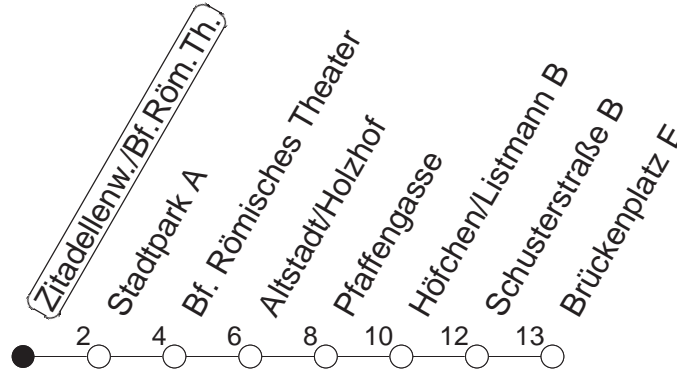

66

Zitadellenweg/Bf. Röm. Theater

BUS

→ Altstadt/Brückenplatz

🕒	Mo.-Fr. (Schule)	Mo.-Fr. (Ferien)	Samstag	Sonn-/Feiertag
6	52	52		
7	07 22 32 37 47 52	07 22 37 52		
8	07 22 37 52	07 22 37 52		
9	07	07		
10				
11				
12				
13	22 37 52	22 37 52		
14	07 22 37 52	07 22 37 52		
15	07 22 37 52	07 22 37 52		
16	07 22 37 52	07 22 37 52		
17	07 22 37 52	07 22 37 52		
18	07 22 37	07 22 37		

gültig ab: 13.12.20

Ferien Mainz: 21.12.20-05.01.21 / 15./16.02. / 29.03.-06.04. / 25.05.-04.06. / 14.05. / 19.07.-27.08. / 11.10.-22.10.21.

Weitere Infos im Verkehrs Center Mainz (Tel. 0 61 31 - 12 77 77) und www.mainzer-mobilitaet.de