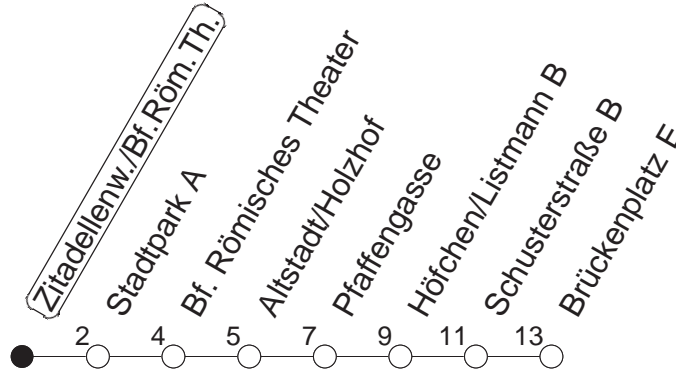

66

Zitadellenweg/Bf. Röm. Theater

BUS

→ Altstadt/Brückenplatz

🕒	Mo.-Fr. (Schule)	Mo.-Fr. (Ferien)	Samstag	Sonn-/Feiertag
6	52	52		
7	07 22 32 37 47 52	07 22 37 52		
8	07 22 37 52	07 22 37 52		
9	07	07		
10				
11				
12				
13	22 37 52	22 37 52		
14	07 22 37 52	07 22 37 52		
15	07 22 37 52	07 22 37 52		
16	07 22 37 52	07 22 37 52		
17	07 22 37 52	07 22 37 52		
18	07 22 37	07 22 37		

gültig ab: 17.10.22

Ferien in Rheinland-Pfalz: 11.04. - 22.04. / 27.05. / 17.06. / 25.07. - 02.09. / 17.10. - 31.10.22.

Weitere Infos im Verkehrs Center Mainz (Tel. 0 61 31 - 12 77 77) und www.mainzer-mobilitaet.de