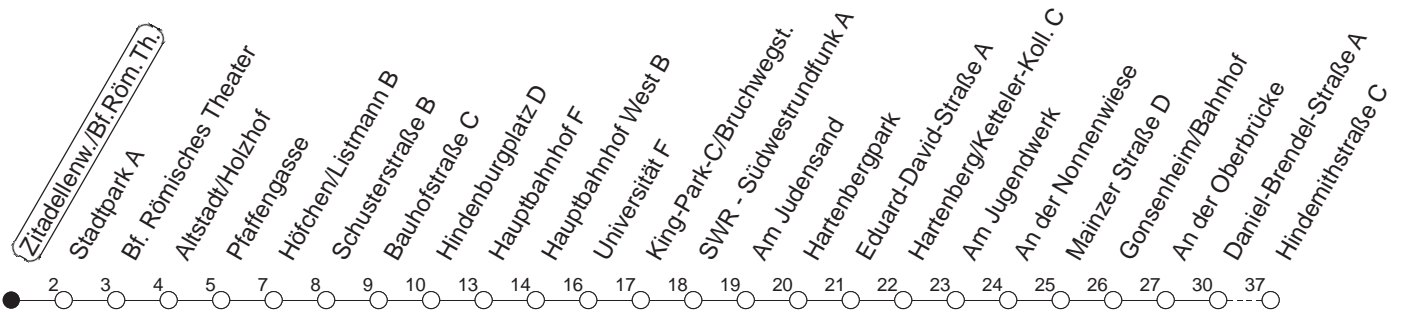

93

Zitadellenweg/Bf. Röm. Theater

BUS

Lerchenberg/Hindemithstraße

🕒	Nächte auf Mo.-Fr.	Nächte auf Sa.	Nächte auf Sonn-/Feiertage	Besondere Feiertage*
23	12 42			12 42
0	42			42
1	42 _H	12 42	12 42	42
2		42 _x	42 _x	42 _x
3		42	42	42
4		42	42	42
5		42	42	42
6			42	42 _{So}
7			42	42 _{So}

H : Nur bis Hauptbahnhof

So : Nicht an Samstagmorgen

x : Ab Hindemithstraße weiter über Klein-Winternheim nach Ober-Olm

gültig ab: 13.12.20

* Nächte 25. auf 26. u. 26. auf 27.12.; 01. auf 02.01.; Karfreitag auf -samstag; Ostersonntag auf -montag; 01. auf 02.05; Pfingstsonntag auf -montag