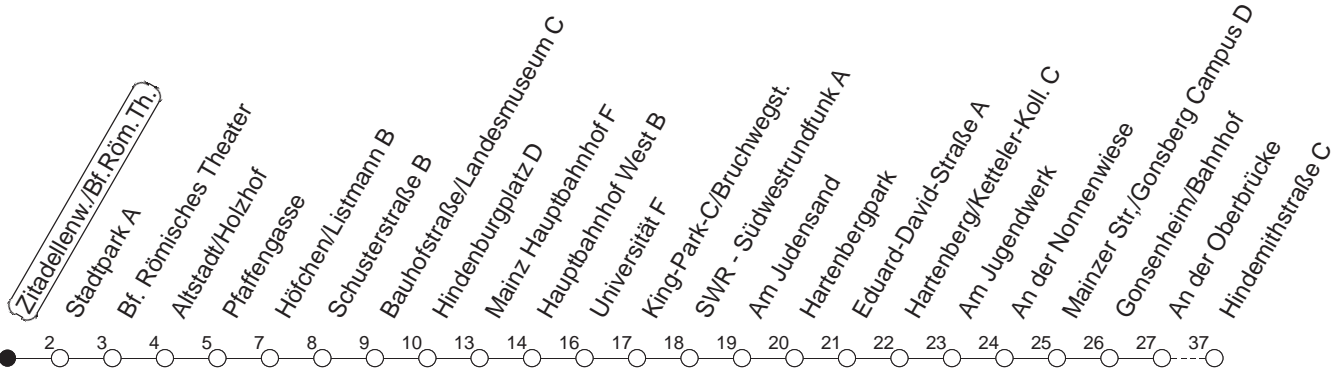

93

Zitadellenweg/Bf. Röm. Theater

BUS

Lerchenberg/Hindemithstraße

🕒	Nächte auf Mo.-Fr.	Nächte auf Sa.	Nächte auf Sonn-/Feiertage	Besondere Feiertage*
23	12 42			12 42
0	42			42
1	42 _H	12 _x 42	12 _x 42	42
2		42 _x	42 _x	42 _x
3		42	42	42
4		42	42	42
5		42	42	42
6			42	42 _n
7			42	42 _n

H : Nur bis Hauptbahnhof

n : Nicht am Morgen des Karsamstags

x : Ab Hindemithstraße weiter über Klein-Winternheim nach Ober-Olm

gültig ab: 01.04.22

* Diese Spalte gilt in den Nächten Karfreitag auf Karsamstag; Ostersonntag auf Ostermontag; Pfingstsonntag auf Pfingstmontag; 02. auf 03.10.22.