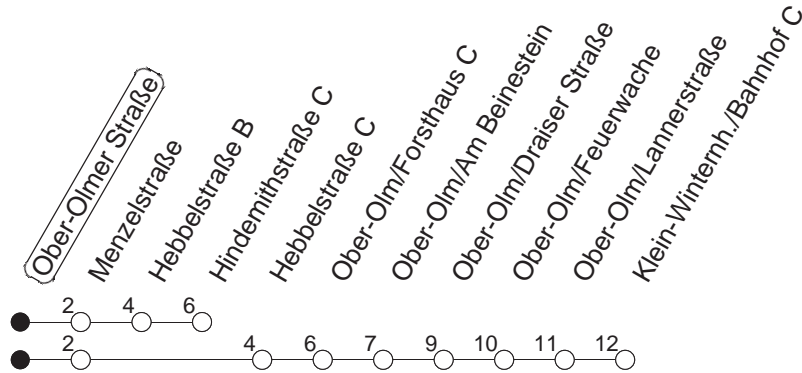

54

Ober-Olmer Straße

BUS

→ Klein-Winternheim/Bahnhof

| 🕒 | Mo.-Fr. (Schule) | | Mo.-Fr. (Ferien) | | Samstag | | Sonn-/Feiertag | |
|----|-------------------|-------------------|-------------------|-------------------|---------|-----|----------------|-----|
| 5 | 28x | 58 | 28x | 58 | | | | |
| 6 | 27 | 57 | 27 | 57 | 40x | | | |
| 7 | 27 | 57 | 27 | 57 | 10x | 40x | | |
| 8 | 27 | 57 | 27 | 57 | 10 | 40 | 40x | |
| 9 | 27 | 57 | 27 | 57 | 27 | 57 | 10x | 40x |
| 10 | 27 | 57 | 27 | 57 | 27 | 57 | 10x | 40x |
| 11 | 27 | 57 | 27 | 57 | 27 | 57 | 10x | 40x |
| 12 | 27 | 57 | 27 | 57 | 27 | 57 | 10x | 40x |
| 13 | 27 | 57 | 27 | 57 | 27 | 57 | 10x | 40x |
| 14 | 27 | 57 | 27 | 57 | 27 | 57 | 10x | 40x |
| 15 | 27 | 57 | 27 | 57 | 27 | 57 | 10x | 40x |
| 16 | 27 | 57 | 27 | 57 | 27 | 57 | 10x | 40x |
| 17 | 27 | 57 | 27 | 57 | 27 | 57 | 10x | 40x |
| 18 | 27 | 57 | 27 | 57 | 27 | 45 | 10x | 40x |
| 19 | 27 | 57 | 27 | 57 | 10 | 40x | 10x | 40x |
| 20 | 27 | 40x | 27 | 40x | 10x | 40x | 10x | 40x |
| 21 | 10x | 40x | 10x | 40x | 10x | 40x | 10x | 40x |
| 22 | 10x | 40x | 10x | 40x | 10x | 40x | 10x | 40x |
| 23 | 10x _{fn} | 40x _{fn} | 10x _{fn} | 40x _{fn} | 10x | 40x | | |
| 0 | 10x _{fn} | 40x _{fn} | 10x _{fn} | 40x _{fn} | 10x | 40x | | |

x : Ab Hebelstraße zur Hindemithstraße

fn : Nur Nacht Freitag auf Samstag und Nacht vor Feiertag auf den Feiertag

gültig ab: 13.12.20

Ferien in RLP: 21.12.20-06.01.21 / 29.03.-06.04. / 25.05.-02.06. / 19.07.-27.08. / 11.10.-22.10.21.