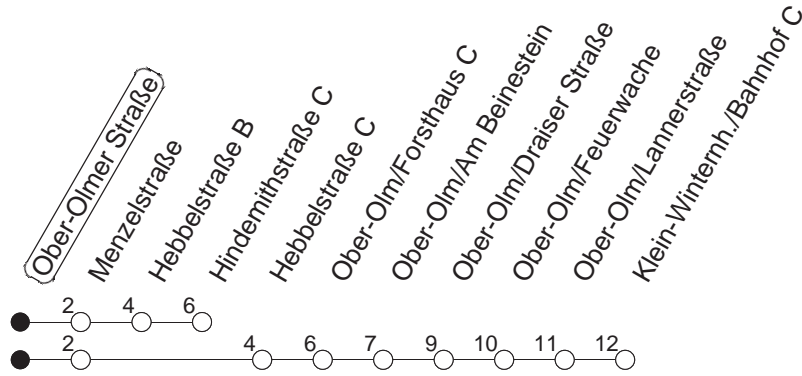

54

Ober-Olmer Straße

BUS

→ Klein-Winternheim/Bahnhof

🕒	Mo.-Fr. (Schule)		Mo.-Fr. (Ferien)		Samstag		Sonn-/Feiertag	
5	28x	58	28x	58				
6	27	57	27	57	40x			
7	27	57	27	57	10x	40x		
8	27	57	27	57	10	40	40x	
9	27	57	27	57	27	57	10x	40x
10	27	57	27	57	27	57	10x	40x
11	27	57	27	57	27	57	10x	40x
12	27	57	27	57	27	57	10x	40x
13	27	57	27	57	27	57	10x	40x
14	27	57	27	57	27	57	10x	40x
15	27	57	27	57	27	57	10x	40x
16	27	57	27	57	27	57	10x	40x
17	27	57	27	57	27	57	10x	40x
18	27	57	27	57	27	45	10x	40x
19	27	57	27	57	10	40x	10x	40x
20	27	40x	27	40x	10x	40x	10x	40x
21	10x	40x	10x	40x	10x	40x	10x	40x
22	10x	40x	10x	40x	10x	40x	10x	40x
23	10x _{fn}	40x _{fn}	10x _{fn}	40x _{fn}	10x	40x		
0	10x _{fn}	40x _{fn}	10x _{fn}	40x _{fn}	10x	40x		

x : Ab Hebelstraße zur Hindemithstraße

fn : Nur Nacht Freitag auf Samstag und Nacht vor Feiertag auf den Feiertag

gültig ab: 01.04.22

Ferien in Rheinland-Pfalz: 11.04. - 22.04. / 27.05. / 17.06. / 25.07. - 02.09. / 17.10. - 31.10.22.