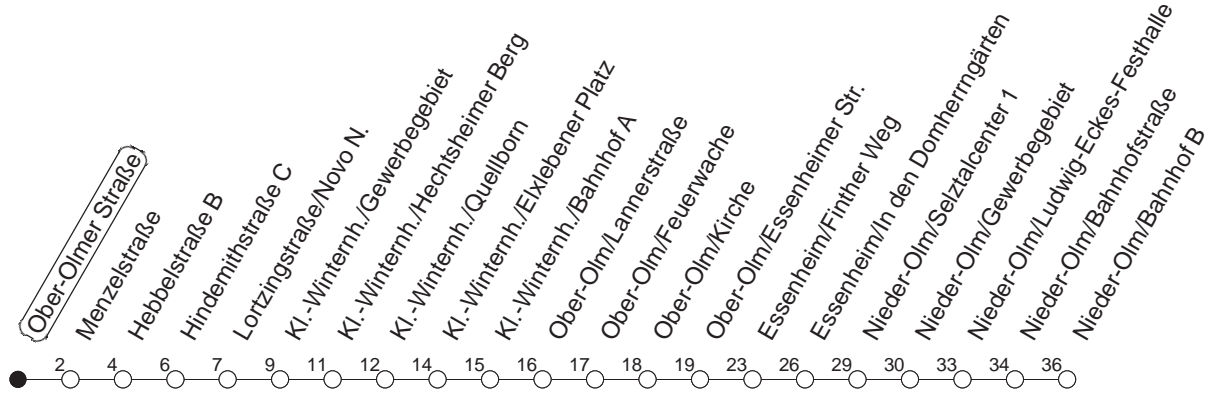

55

Ober-Olmer Straße

BUS

→ Nieder-Olm/Bahnhof

🕒	Mo.-Fr. (Schule)	Mo.-Fr. (Ferien)	Samstag	Sonn-/Feiertag
6	37	37		
7	12 42	12 42		
8	12 _L 42	12 _L 42		
9				
10				
11				
12				
13	12 42	12 42		
14	12 42	12 42		
15	12 42	12 42		
16	12 42	12 42		
17	12 42	12 42		
18	12 _L 42 _L	12 _L 42 _L		

L : Nur bis Lortzingstraße/Novo Nordisk

gültig ab: 13.12.20

Ferien in RLP: 21.12.20-06.01.21 / 29.03.-06.04. / 25.05.-02.06. / 19.07.-27.08. / 11.10.-22.10.21.

Weitere Infos im Verkehrs Center Mainz (Tel. 0 61 31 - 12 77 77) und www.mainzer-mobilitaet.de