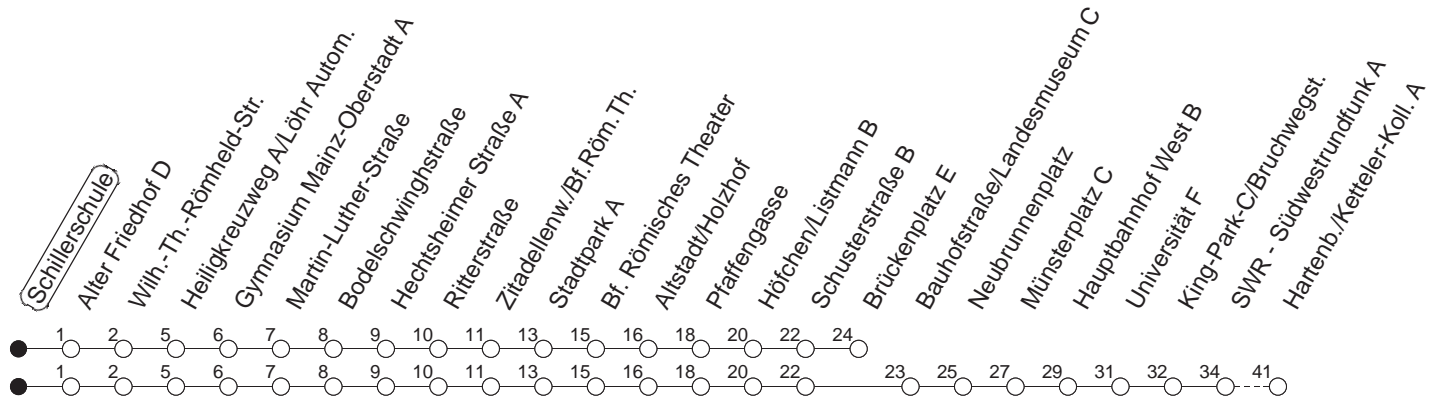

# Schillerschule

BUS

→ Hartenberg/Ketteler-Kolleg

🕒	Mo.-Fr. (Schule)	Mo.-Fr. (Ferien)	Samstag	Sonn-/Feiertag
5	33 <sub>B</sub>	33 <sub>B</sub>		
6	03 <sub>B</sub> 33	03 <sub>B</sub> 33		
7	02 22 32	02 32		
8	02 32	02 32	03 33	
9	03 33	03 33	03 33	
10	03 33	03 33	03 33	
11	03 33	03 33	03 33	
12	03 33	03 33	03 33	33 <sub>B</sub>
13	03 33	03 33	03 33	03 <sub>B</sub> 33 <sub>B</sub>
14	03 33	03 33	03 33	03 <sub>B</sub> 33 <sub>B</sub>
15	03 33	03 33	03 33	03 <sub>B</sub> 33 <sub>B</sub>
16	03 33	03 33	03 33	03 <sub>B</sub> 33 <sub>B</sub>
17	03 33	03 33	03 33	03 <sub>B</sub> 33 <sub>B</sub>
18	03 33	03 33	03 <sub>B</sub> 33 <sub>B</sub>	03 <sub>B</sub> 33 <sub>B</sub>
19	03 33 <sub>B</sub>	03 33 <sub>B</sub>	03 <sub>B</sub> 33 <sub>B</sub>	03 <sub>B</sub>
20	03 <sub>B</sub>	03 <sub>B</sub>	03 <sub>B</sub>	

B : Bis Brückenplatz

gültig ab: 01.04.22

Ferien in Rheinland-Pfalz: 11.04. - 22.04. / 27.05. / 17.06. / 25.07. - 02.09. / 17.10. - 31.10.22.

Weitere Infos im Verkehrs Center Mainz (Tel. 0 61 31 - 12 77 77) und [www.mainzer-mobilitaet.de](http://www.mainzer-mobilitaet.de)