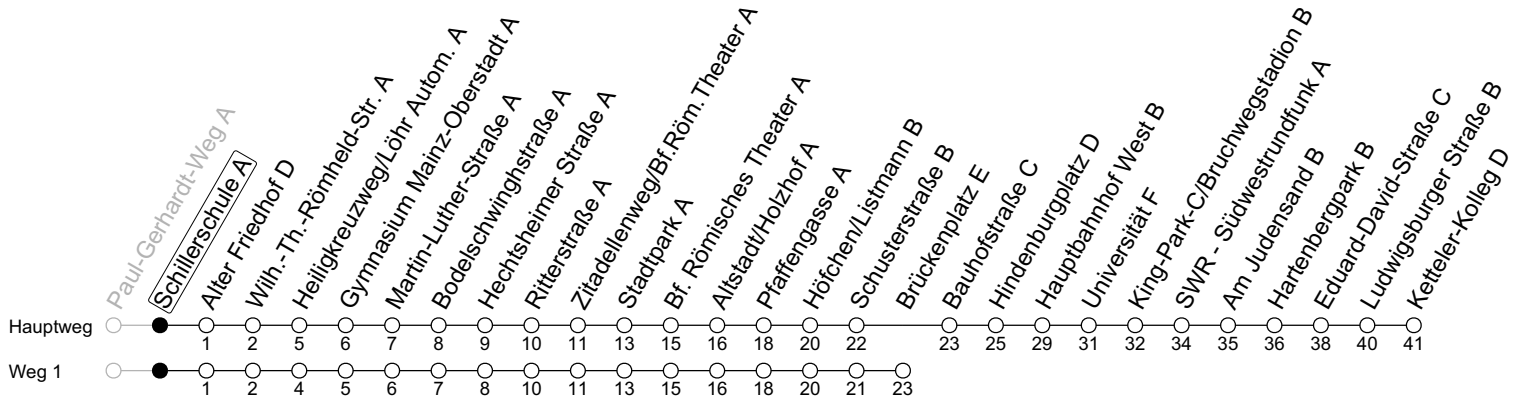

65

Schillerschule A

→ Mainz-Hartenberg/Ketteler-Kolleg D

ÖPNV-Sperrung Münsterplatz ab 5.3.

	Mo-Fr (Schul- & Brückentage*)	Mo-Fr (Ferien*)	Samstag	Sa (Ferien RLP*)	Sonn-/Feiertag
5	33 ₁	33 ₁			
6	03 ₁ 33	03 ₁ 33 ₁			
7	02 22 _{NB} 32	02 ₁ 32 ₁			
8	03 33	03 ₁ 33 ₁	03 33	03 ₁ 33 ₁	
9	03 33	03 ₁ 33 ₁	03 33	03 ₁ 33 ₁	
10	03 33	03 ₁ 33 ₁	03 33	03 ₁ 33 ₁	
11	03 33	03 ₁ 33 ₁	03 33	03 ₁ 33 ₁	
12	03 33	03 ₁ 33 ₁	03 33	03 ₁ 33 ₁	32 _a
13	03 33	03 ₁ 33 ₁	03 33	03 ₁ 33 ₁	02 _a 32 _a
14	03 33	03 ₁ 33 ₁	03 33	03 ₁ 33 ₁	02 _a 32 _a
15	03 33	03 ₁ 33 ₁	03 33	03 ₁ 33 ₁	02 _a 32 _a
16	03 33	03 ₁ 33 ₁	03 33	03 ₁ 33 ₁	02 _a 32 _a
17	03 33	03 ₁ 33 ₁	03 33	03 ₁ 33 ₁	02 _a 32 _a
18	03 33	03 ₁ 33 ₁	02 ₁ 32 _a	02 ₁ 32 _a	02 _a 32 _a
19	03 33 ₁	03 ₁ 33 ₁	02 _a 32 _a	02 _a 32 _a	02 _a
20	03 ₁	03 ₁	02 _a	02 _a	

1: fährt Weg 1

a: nur bis Höfchen/Listmann B

NB: Fährt nicht an Brückentagen

gültig ab: 05.03.2025

* Ferien RLP: 21.12.24-08.01.25 / 12.04.-25.04. / 05.07.-17.08. / 11.10.-26.10.25

Weitere Informationen im Verkehrs-Center Mainz (Tel. 0 61 31 - 12 77 77) und www.mainzer-mobilitaet.de