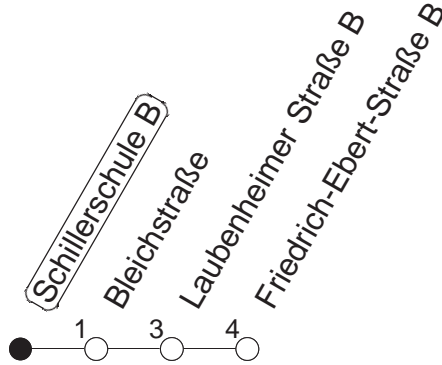

# 62

## Schillerschule B

BUS

Weisenau/Friedrich-Ebert-Str.

🕒	Mo.-Fr. (Schule)				Mo.-Fr. (Ferien)				Samstag				Sonn-/Feiertag			
4	28	58			28	58										
5	16	37	52		16	37	52									
6	07	28	38	47	07	28	38	47	04	39						
7	03	18	33 <sub>z</sub>	48	03	18	33	48	10	40						
8	03	18	33	48	03	18	33	48	10	40						
9	03	18	33	48	03	18	33	48	09	31	48		10	40		
10	03	18	33	48	03	18	33	48	03	18	33	48	10	40		
11	03	18	33	48	03	18	33	48	03	18	33	48	10	40	53	
12	03	18	33	48	03	18	33	48	03	18	33	48	10	23	40	53
13	03	18	33	48	03	18	33	48	03	18	33	48	10	25	40	55
14	03	18	33	48	03	18	33	48	03	18	33	48	10	25	40	55
15	03	18	33	48	03	18	33	48	03	18	33	48	10	25	40	55
16	03	18	33	48	03	18	33	48	03	18	33	48	10	25	40	55
17	03	18	33	48	03	18	33	48	03	18	33	48	10	25	40	55
18	03	18	33	48	03	18	33	48	03	18	33	55	10	25	40	55
19	03	18	33	48	03	18	33	48	10	25	40	55	10	25	40	
20	03	18	33	48	03	18	33	48	10	25	40		10	40		
21	10	40			10	40			10	40			10	40		
22	10	40			10	40			10	40			10	40		
23	10 <sub>fn</sub>	40 <sub>fn</sub>			10 <sub>fn</sub>	40 <sub>fn</sub>			10	40						

Ferien in RLP: 23.12.22 - 02.01.23 / 03.04. - 11.04. / 19.05. / 30.05. - 09.06. / 24.07. - 01.09. / 16.10. - 27.10.23

Weitere Infos im Verkehrs Center Mainz (Tel. 0 61 31 - 12 77 77) und [www.mainzer-mobilitaet.de](http://www.mainzer-mobilitaet.de)