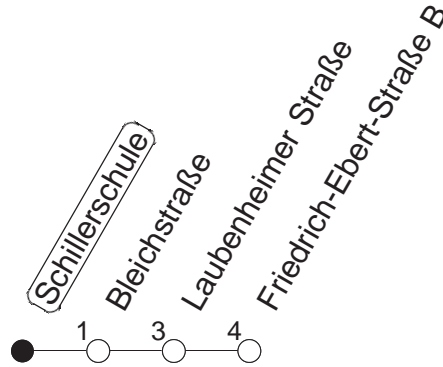

62

Schillerschule

BUS

Weisenau/Friedrich-Ebert-Str.

🕒	Mo.-Fr. (Schule)				Mo.-Fr. (Ferien)				Samstag		Sonn-/Feiertag					
4	28	58			28	58										
5	16	37	52		16	37	52									
6	07	28	38	46	07	28	38	46	04	38						
7	03	18	33 _z	48	03	18	33	48	10	40						
8	03	18	33	48	03	18	33	48	10	40						
9	03	18	33	48	03	18	33	48	09	31	48		10	40		
10	03	18	33	48	03	18	33	48	03	18	33	48	10	40		
11	03	18	33	48	03	18	33	48	03	18	33	48	10	40	53	
12	03	18	33	48	03	18	33	48	03	18	33	48	10	23	40	53
13	03	18	33	48	03	18	33	48	03	18	33	48	10	25	40	55
14	03	18	33	48	03	18	33	48	03	18	33	48	10	25	40	55
15	03	18	33	48	03	18	33	48	03	18	33	48	10	25	40	55
16	03	18	33	48	03	18	33	48	03	18	33	48	10	25	40	55
17	03	18	33	48	03	18	33	48	03	18	33	48	10	25	40	55
18	03	18	33	48	03	18	33	48	03	18	33	55	10	25	40	55
19	03	18	33	48	03	18	33	48	10	25	40	55	10	25	40	
20	03	18	33	48	03	18	33	48	10	25	40		10	40		
21	10	40			10	40			10	40			10	40		
22	10	40			10	40			10	40			10	40		
23	10 _{fn}	40 _{fn}			10 _{fn}	40 _{fn}			10	40						
0	10 _{fn}	40 _{fn}			10 _{fn}	40 _{fn}			10	40						

z : Ab Friedrich-Ebert-Straße weiter über Am Großberg/Bauhaus - Kurmainz-Kaserne bis Hechtsheim/Schulzentrum

fn : Nur Nacht Freitag auf Samstag und Nacht vor Feiertag auf den Feiertag

gültig ab: 01.04.22