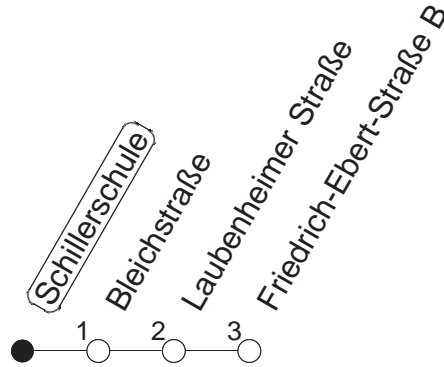

92

Schillerschule

BUS → Weisenau/Friedrich-Ebert-Str.

🕒	Nächte auf Mo.-Fr.		Nächte auf Sa.		Nächte auf Sonn-/Feiertage		Besondere Feiertage*	
	13	43	13	43	13	43	13	43
23	13	43					13	43
0	13						13	
1	13		13	43	13	43	16	
2			13		13		16	
3			13		13		13	
4			13		13		13	
5			13		13		13	
6			13		13		13	
7					13		13 _n	
8					13		13 _n	

_n : Nicht am Morgen des Karsamstags

gültig ab: 01.04.22

* Diese Spalte gilt in den Nächten Karfreitag auf Karsamstag; Ostersonntag auf Ostermontag; Pfingstsonntag auf Pfingstmontag; 02. auf 03.10.22.

Weitere Infos im Verkehrs Center Mainz (Tel. 0 61 31 - 12 77 77) und www.mainzer-mobilitaet.de