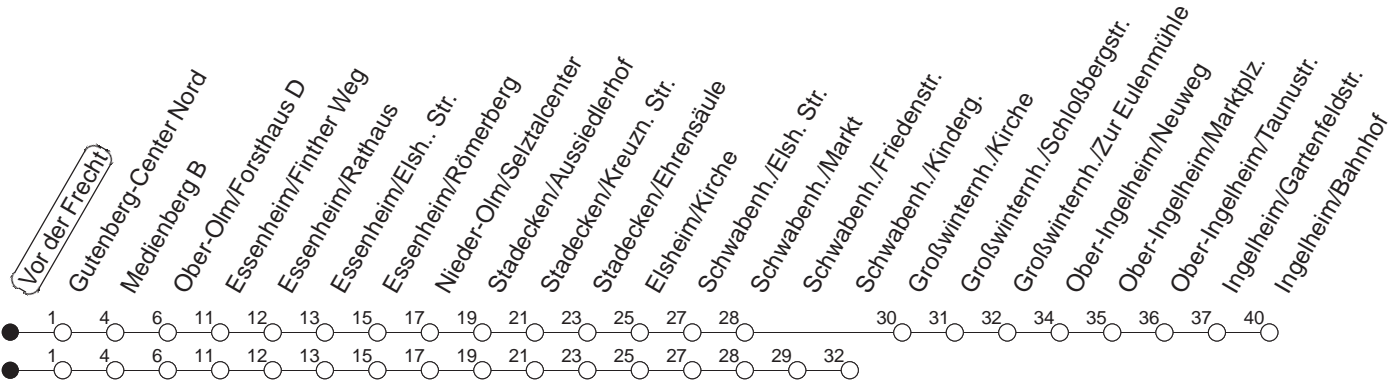

## Vor der Frecht

BUS

→ Ingelheim/Bahnhof

🕒	Mo.-Fr. (Schule)	Mo.-Fr. (Ferien)	Samstag	Sonn-/Feiertag
6	14z	14z		
7	21z			
8	09	09		
9	14	14		
10	14k	14k	14k	
11	14	14	14k	
12	14	44z	14k	
13			14k	
14	14k	14k	14k	
15	14	14	14E	
16	04k	04k	14k	
17	04	04	14	
18	04k	04k	14	
19	14	14		
20	14	14		
21	44Kvmd	44vfn	44Kvmd	44vfn

Z : Nur bis Selztal-Center

K : Ab Schwabenheim/Markt nach Schwabenheim/Kindergarten

Kv : Nur bis Elsheim/Kirche, über Ober-Olm/Draiser Straße

v : Über Ober-Olm/Draiser Straße

E : Nur bis Stackeden/Ehrensäule

md : Nur Montag - Donnerstag

fn : Nur Freitag

gültig ab: 13.12.20

Ferien Mainz: 21.12.20-05.01.21 / 15./16.02. / 29.03.-06.04. / 25.05.-04.06. / 14.05. / 19.07.-27.08. / 11.10.-22.10.21.

Weitere Infos im Verkehrs Center Mainz (Tel. 0 61 31 - 12 77 77) und [www.mainzer-mobilitaet.de](http://www.mainzer-mobilitaet.de)