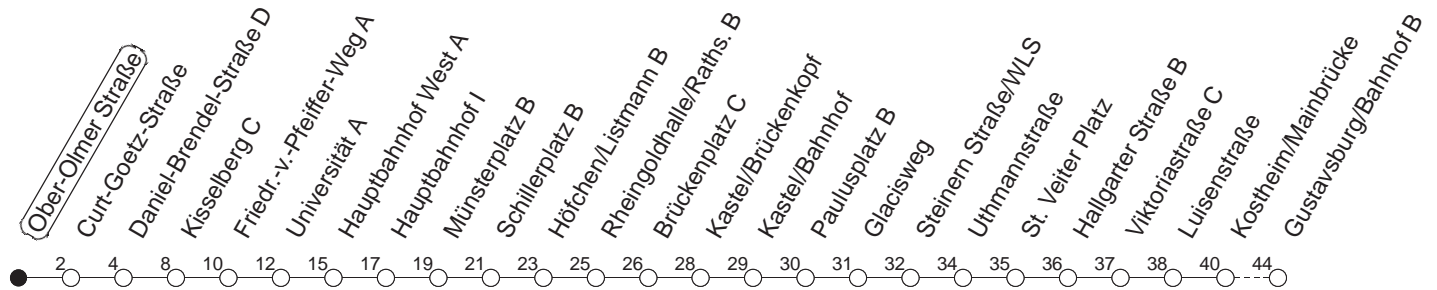

54

Ober-Olmer Straße

BUS

→ Gustavsburg/Bahnhof

🕒	Mo.-Fr. (Schule)			Mo.-Fr. (Ferien)			Samstag		Sonn-/Feiertag	
4	23	53		23	53					
5	23	49		23	49					
6	09	32		09	32		15	45		
7	02	24 _H	32	02	32		15	45		
8	02	32		02	32		15	32	15	45
9	02	32		02	32		02	32	15	45
10	02	32		02	32		02	32	15	45
11	02	32		02	32		02	32	15	45
12	02	32		02	32		02	32	15	45
13	02	32		02	32		02	32	15	45
14	02	32		02	32		02	32	15	45
15	02	32		02	32		02	32	15	45
16	02	32		02	32		02	32	15	45
17	02	32		02	32		02	32	15	45
18	02	32		02	32		02	45	15	45
19	02	32		02	32		15	45	15	45
20	02	15 _H	45	02	15 _H	45	15	45	15	45
21	15	45		15	45		15	45	15	45
22	15	45 _{fn}		15	45 _{fn}		15	45	15	
23	15 _{fn}	45 _{fn}		15 _{fn}	45 _{fn}		15	45		
0	15 _{fn}			15 _{fn}			15			

H : Nur bis Hauptbahnhof

fn : Nur Nacht Freitag auf Samstag und Nacht vor Feiertag auf den Feiertag

gültig ab: 13.12.20

Ferien in RLP: 21.12.20-06.01.21 / 29.03.-06.04. / 25.05.-02.06. / 19.07.-27.08. / 11.10.-22.10.21.