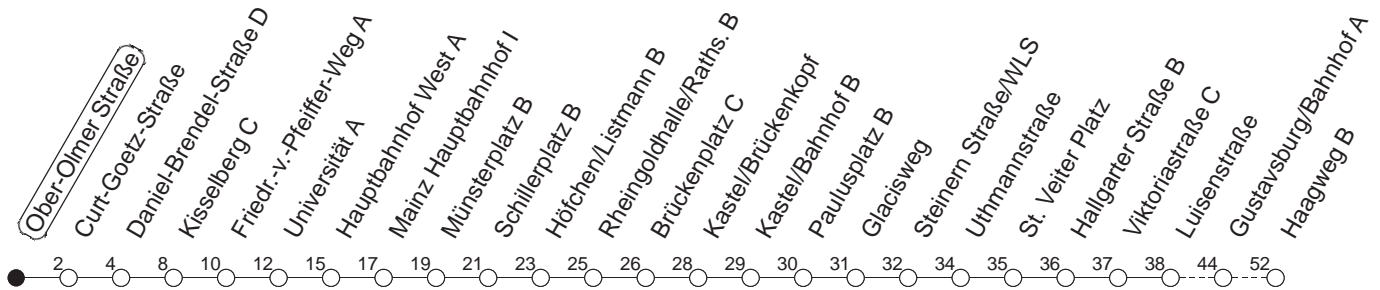

54

Ober-Olmer Straße

BUS

→ Gustavsburg/Haagweg

🕒	Mo.-Fr. (Schule)			Mo.-Fr. (Ferien)			Samstag		Sonn-/Feiertag	
4	23 _G	53		23 _G	53					
5	23	49		23	49					
6	09	32		09	32		15 _G	45 _G		
7	02	24 _K	32	02	32		15 _G	45 _G		
8	02	32 _G		02	32 _G		15 _G	32 _G	15 _G	45 _G
9	02	32 _G		02	32 _G		02 _G	32 _G	15 _G	45 _G
10	02	32 _G		02	32 _G		02 _G	32 _G	15 _G	45 _G
11	02	32 _G		02	32 _G		02 _G	32 _G	15 _G	45 _G
12	02	32 _G		02	32 _G		02 _G	32 _G	15 _G	45 _G
13	02	32		02	32		02 _G	32 _G	15 _G	45 _G
14	02	32		02	32		02 _G	32 _G	15 _G	45 _G
15	02	32		02	32		02 _G	32 _G	15 _G	45 _G
16	02	32		02	32		02 _G	32 _G	15 _G	45 _G
17	02	32		02	32		02 _G	32 _G	15 _G	45 _G
18	02 _G	32		02 _G	32		02 _G	45 _G	15 _G	45 _G
19	02 _G	32		02 _G	32		15 _G	45 _G	15 _G	45 _G
20	02 _G	15 _H	45 _G	02 _G	15 _H	45 _G	15 _G	45 _G	15 _G	45 _G
21	15 _G	45 _G		15 _G	45 _G		15 _G	45 _G	15 _G	45 _G
22	15 _G	45 _{Gfn}		15 _G	45 _{Gfn}		15 _G	45 _G	15 _G	
23	15 _{Gfn}	45 _{Gfn}		15 _{Gfn}	45 _{Gfn}		15 _G	45 _G		
0	15 _{Gfn}			15 _{Gfn}			15 _G			

G : Nur bis Gustavsburg/Bahnhof

H : Nur bis Hauptbahnhof

K : Nur bis Hauptbahnhof, ab Hauptbahnhof weiter als Linie 76 über Kaisertor bis Straßenbahnamt/LBBW

fn : Nur Nacht Freitag auf Samstag und Nacht vor Feiertag auf den Feiertag

gültig ab: 01.04.22

Ferien in Rheinland-Pfalz: 11.04. - 22.04. / 27.05. / 17.06. / 25.07. - 02.09. / 17.10. - 31.10.22.

Weitere Infos im Verkehrs Center Mainz (Tel. 0 61 31 - 12 77 77) und www.mainzer-mobilitaet.de