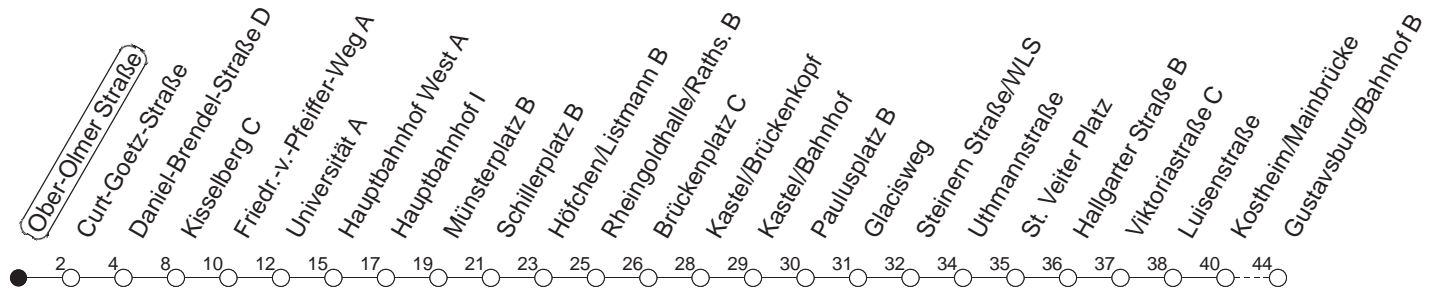

54

Ober-Olmer Straße

BUS

→ Gustavsburg/Bahnhof

🕒	Mo.-Fr. (Schule)				Mo.-Fr. (Ferien)			Samstag		Sonn-/Feiertag	
4	23	53			23	53					
5	23	49			23	49					
6	09	32			09	32		15	45		
7	02	24 _K	32	57 _K	02	32		15	45		
8	02	32			02	32		15	32	15	45
9	02	32			02	32		02	32	15	45
10	02	32			02	32		02	32	15	45
11	02	32			02	32		02	32	15	45
12	02	32			02	32		02	32	15	45
13	02	32			02	32		02	32	15	45
14	02	32			02	32		02	32	15	45
15	02	32			02	32		02	32	15	45
16	02	32			02	32		02	32	15	45
17	02	32			02	32		02	32	15	45
18	02	32			02	32		02	45	15	45
19	02	32			02	32		15	45	15	45
20	02	15 _H	45		02	15 _H	45	15	45	15	45
21	15	45			15	45		15	45	15	45
22	15	45 _{fn}			15	45 _{fn}		15	45	15	
23	15 _{fn}	45 _{fn}			15 _{fn}	45 _{fn}		15	45		
0	15 _{fn}				15 _{fn}			15			

K : Nur bis Hauptbahnhof, ab Hauptbahnhof weiter als Linie 76 über Kaisertor bis Straßenbahnamt/LBBW

H : Nur bis Hauptbahnhof

fn : Nur Nacht Freitag auf Samstag und Nacht vor Feiertag auf den Feiertag

gültig ab: 30.08.21

Ferien in RLP: 21.12.20-06.01.21 / 29.03.-06.04. / 25.05.-02.06. / 19.07.-27.08. / 11.10.-22.10.21.

Weitere Infos im Verkehrs Center Mainz (Tel. 0 61 31 - 12 77 77) und www.mainzer-mobilitaet.de