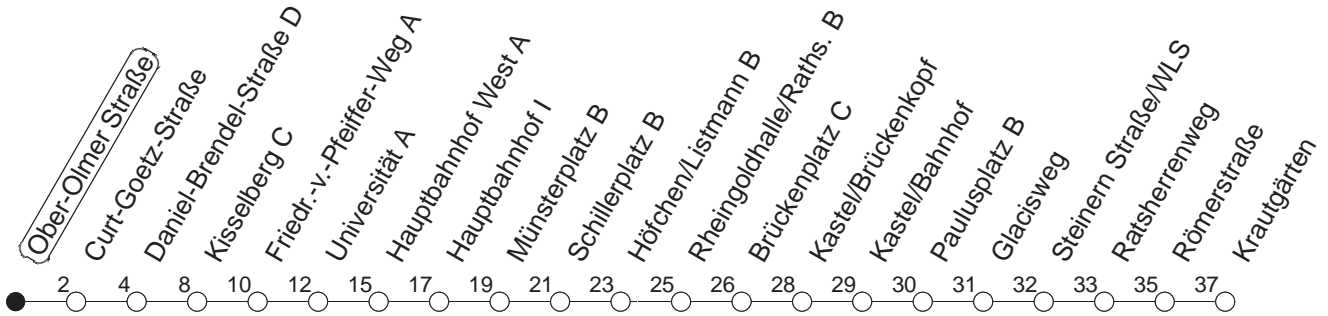

## Ober-Olmer Straße

BUS

→ Kastel/Krautgärten

🕒	Mo.-Fr. (Schule)	Mo.-Fr. (Ferien)	Samstag	Sonn-/Feiertag
6	47	47		
7	17      47	17      47		
8	17      47 <sub>B</sub>	17      47 <sub>B</sub>		
9	17 <sub>B</sub>	17 <sub>B</sub>		
10				
11				
12				
13				
14	17      47	17      47		
15	17      47	17      47		
16	17      47	17      47		
17	17      47	17      47		
18	17 <sub>H</sub>	17 <sub>H</sub>		

B : Nur bis Brückenplatz

H : Nur bis Hauptbahnhof

gültig ab: 13.12.20

Ferien in RLP: 21.12.20-06.01.21 / 29.03.-06.04. / 25.05.-02.06. / 19.07.-27.08. / 11.10.-22.10.21.

Weitere Infos im Verkehrs Center Mainz (Tel. 0 61 31 - 12 77 77) und [www.mainzer-mobilitaet.de](http://www.mainzer-mobilitaet.de)