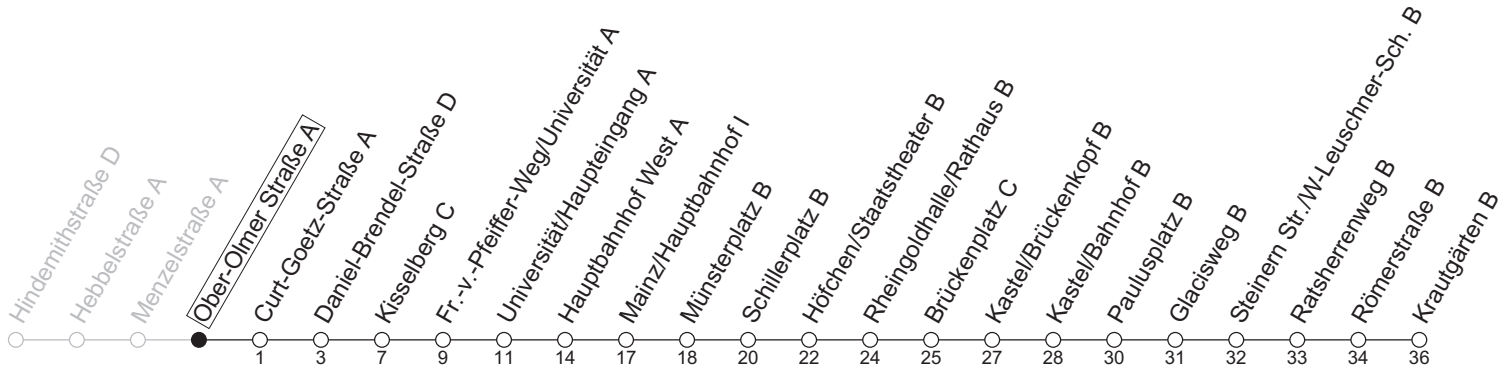

55

Ober-Olmer Straße A

→ Mainz-Kastel/Krautgärten B

Montag-Freitag

6	47
7	17 47
8	17 47 _a
9	17 _a
10	
11	
12	
13	
14	17 47
15	17 47
16	17 47
17	17 47
18	17 _b

a : nur bis Brückenplatz C

b : nur bis Mainz/Hauptbahnhof I

gültig ab: 13.04.2026

Ferien RLP: 20.12.25-07.01.26 / 16.-17.02. / 28.03.-12.04. / 15.05. / 05.06. / 27.06.-09.08. / 03.10.-18.10.26

Weitere Informationen im Verkehrs-Center Mainz (Tel. 0 61 31 - 12 77 77) und www.mainzer-mobilitaet.de