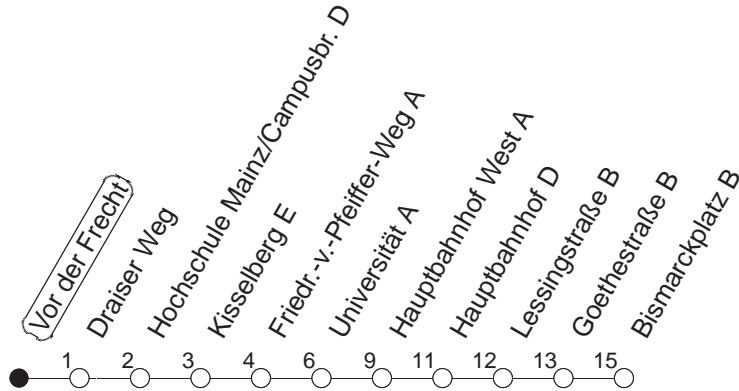

93

Vor der Frecht

BUS

→ Bismarckplatz

Nächte auf Mo.-Fr.

Nächte auf Sa.

Nächte auf Sonn-/Feiertage

Besondere Feiertage*

1 29

gültig ab: 13.12.20

* Nächte 25. auf 26. u. 26. auf 27.12.; 01. auf 02.01.; Karfreitag auf -samstag; Ostersonntag auf -montag; 01. auf 02.05; Pfingstsonntag auf -montag

Weitere Infos im Verkehrs Center Mainz (Tel. 0 61 31 - 12 77 77) und www.mainzer-mobilitaet.de