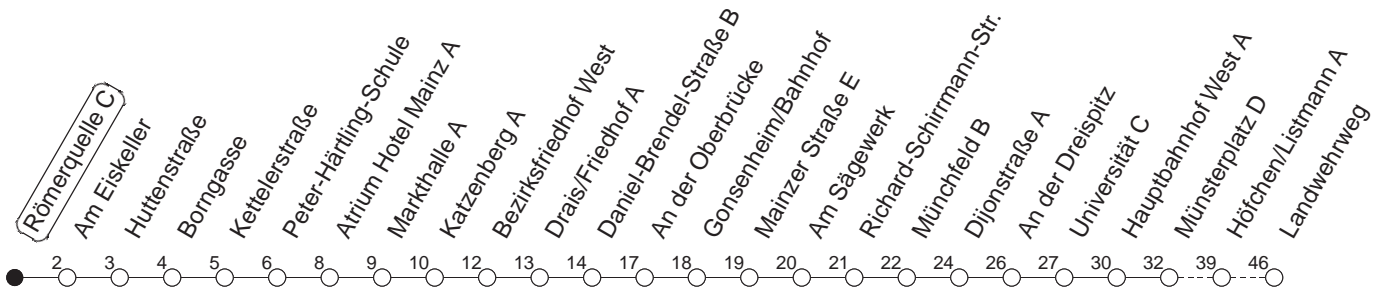

## Römerquelle C

BUS

→ Oberstadt/Landwehrweg

🕒	Mo.-Fr. (Schule)	Mo.-Fr. (Ferien)	Samstag	Sonn-/Feiertag
6	32	32		
7	02      12 <sub>A</sub> 32	02      32		
8	02      32	02      32		
9	32	32	32	
10	32	32	32	
11	32	32	32	
12	02      32      47 <sub>M</sub>	02      32	32	
13	22 <sub>L</sub> 37	37	32	
14	32	32	32	
15	32      52 <sub>Mmd</sub>	32	32	
16	22 <sub>Lmd</sub> 32	32	32	
17	32	32	32	
18	32	32		

A : Ab Atrium Hotel weiter als Linie 58 in Richtung Hauptbahnhof

L : Ab Peter-Härtling-Schule zum Layenhof

md : Nur Montag - Donnerstag

M : Nur bis Markthalle, über Kirchgasse

gültig ab: 13.12.20

Ferien in RLP: 21.12.20-06.01.21 / 29.03.-06.04. / 25.05.-02.06. / 19.07.-27.08. / 11.10.-22.10.21.