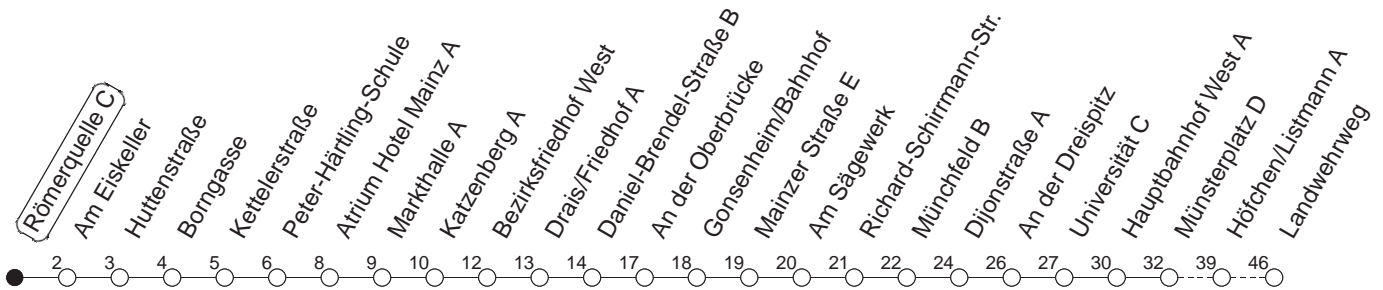

78

Römerquelle C

BUS

→ Oberstadt/Landwehrweg

🕒	Mo.-Fr. (Schule)	Mo.-Fr. (Ferien)	Samstag	Sonn-/Feiertag
6	32	32		
7	02 12 _A 32 52 _{Tk}	02 32		
8	32	02 32		
9	32	32	32	
10	32	32	32	
11	32	32	32	
12	02 32 47 _M	02 32	32	
13	22 _L 37	37	32	
14	32	32	32	
15	32 52 _{Mmd}	32	32	
16	22 _{Lmd} 32	32	32	
17	32	32	32	
18	32	32		

A : Ab Atrium Hotel weiter als Linie 58 in Richtung Hauptbahnhof

M : Nur bis Markthalle, über Kirchgasse

L : Ab Peter-Härtling-Schule zum Layenhof

Tk : Nur bis Theodor-Heuss-Straße, über Kirchgasse und Atrium Hotel Mainz

md : Nur Montag - Donnerstag

gültig ab: 22.02.21

Ferien in RLP: 21.12.20-06.01.21 / 29.03.-06.04. / 25.05.-02.06. / 19.07.-27.08. / 11.10.-22.10.21.

Weitere Infos im Verkehrs Center Mainz (Tel. 0 61 31 - 12 77 77) und www.mainzer-mobilitaet.de