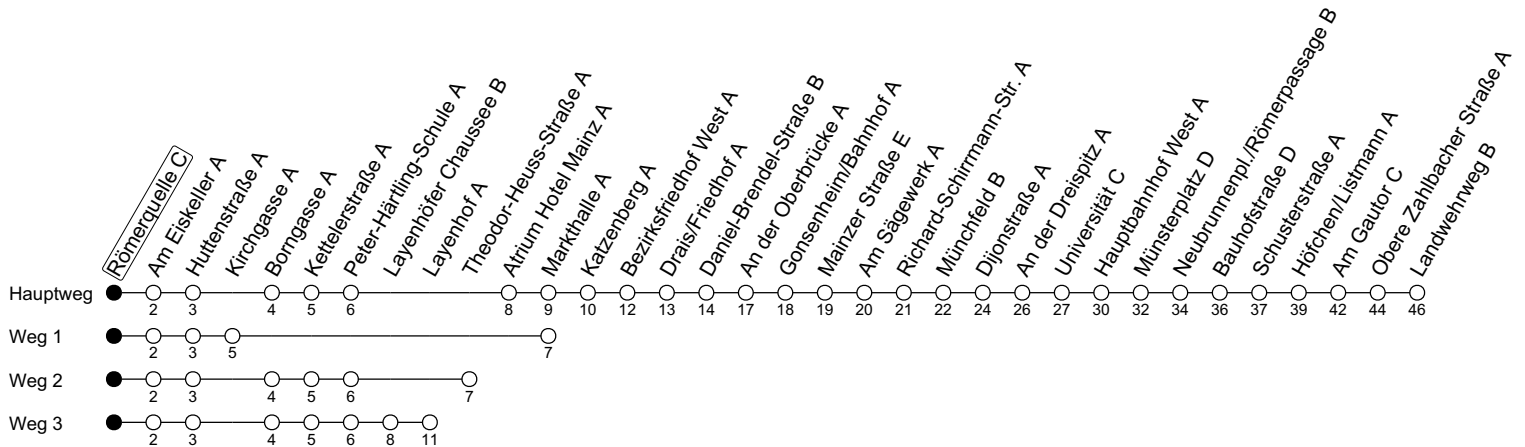

78

Römerquelle C

→ Mainz-Oberstadt/Landwehrweg B

	Montag-Freitag			Samstag	
6	32 _a				
7	02	12 _{HSb}	32		
8	02	32			
9	02	32		02	32
10	02	32		02	32
11	02	32		02	32
12	02	32	47 _{1s}	02	32
13	02	22 _{3s}	37	02	32
14	02	32		02	32
15	02	32		02	32
16	02	22 _{3smd}	32	02	32
17	02	32		02	32
18	02	32		02	
19	02	32 ₂			

1 : fährt Weg 1 a : nur bis Höfchen/Listmann A
 2 : fährt Weg 2 b : nur bis Atrium Hotel Mainz A
 3 : fährt Weg 3 H : Weiter als Linie 58 in Richtung Hauptbahnhof - Hindenburgplatz - Mainstraße

S : Nur an Schultagen in Rheinland-Pfalz
 md : Nur Montag bis Donnerstag

gültig ab: 10.12.2023

Ferien RLP: 27.12.23-06.01.24 / 12.-14.02. / 25.03.-02.04. / 10.05. / 21.-31.05. / 15.07.-23.08. / 04.10. / 14.10.-25.10.24

Weitere Informationen im Verkehrs-Center Mainz (Tel. 0 61 31 - 12 77 77) und www.mainzer-mobilitaet.de